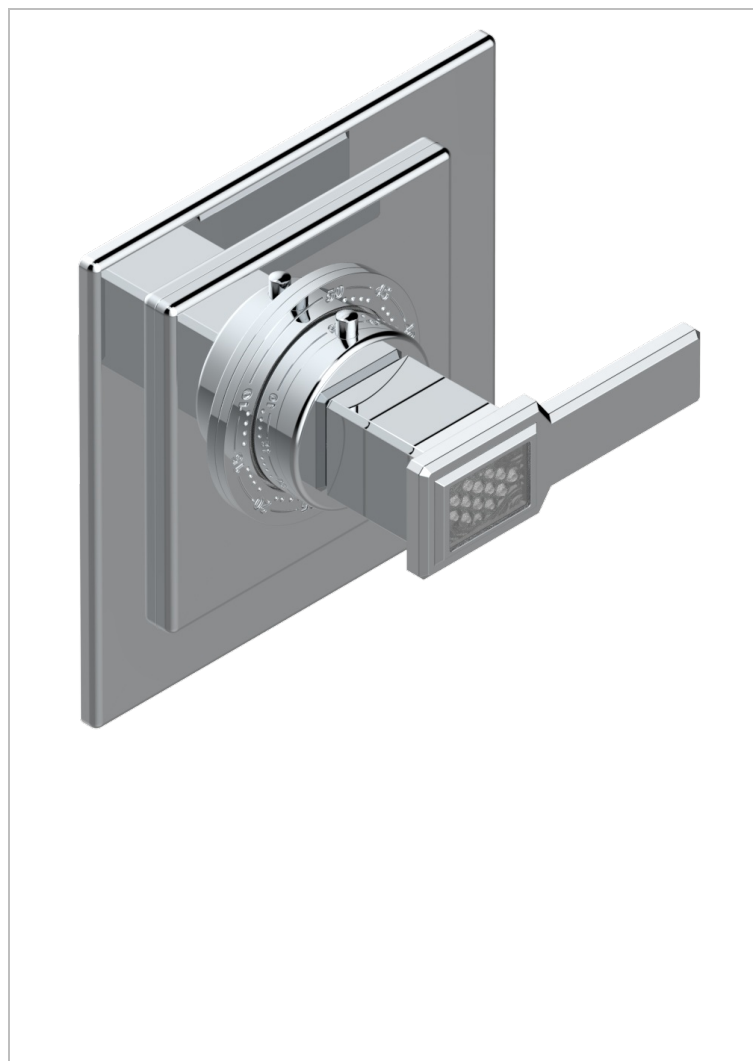

METROPOLIS CRISTAL CLARO CON MANETAS

A2B-15EN16EC

Placa cuadrada y boton de regulaci3n para termostato eurotherm 8105n-8200n-8300

CARACTERÍSTICAS

- Métopolis cristal claro con manetas
- Placa cuadrada y boton de regulaci3n para termostato eurotherm 8105n-8200n-8300

PRODUCTOS RELACIONADOS

- Ref. G00-8105N Cuerpo de empotrar : termostato eurotherm 1/2" (40l/mn) sin regulaci3n de caudal
- Ref. G00-8200N Cuerpo de empotrar : termostato eurotherm 3/4" (80l/mn) sin regulaci3n de caudal

ACABADOS DISPONIBLES

Cerámica negra mate - D30
Cromo - A02
Cromo / dorado - G02
Cromo mate - C02
Dorado - F01
Dorado mate - F07

Dorado pálido - F30
Dorado pálido mate (sin barniz) - F31
Níquel - B01
Níquel mate - C01
Níquel viejo - H28
Pvd blush - H62