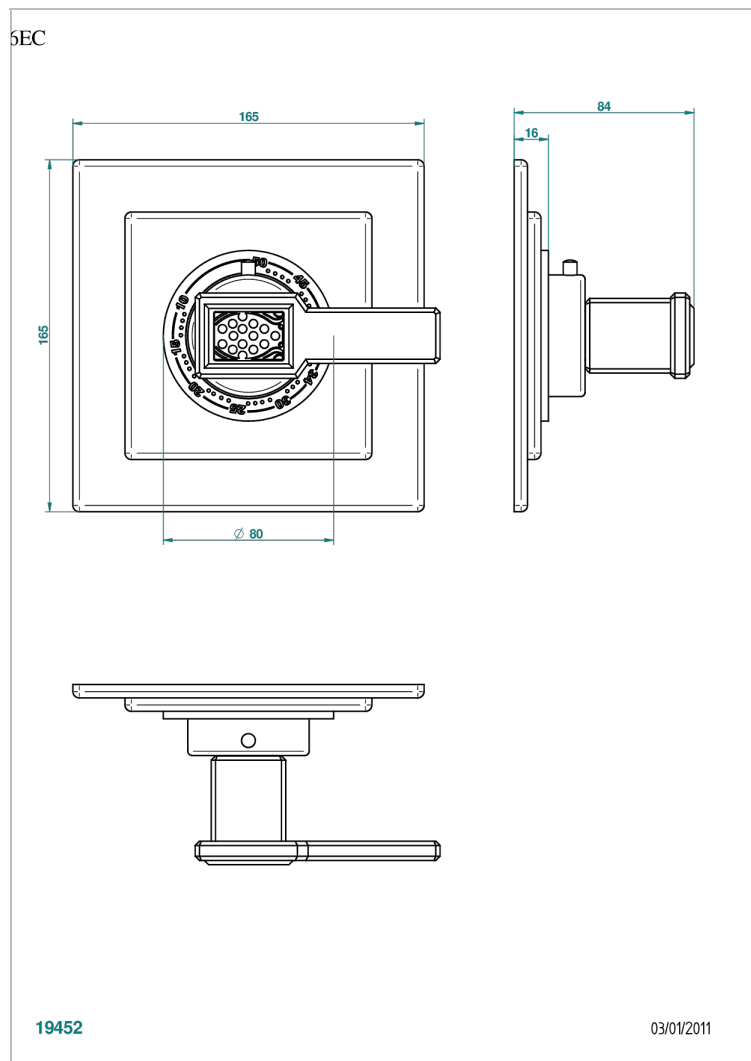

METROPOLIS CRISTAL CLARO CON MANETAS

A2B-15EN16EC

Placa cuadrada y boton de regulaci3n para termostato eurotherm 8105n-8200n-8300

CARACTERÍSTICAS

- Métopolis cristal claro con manetas
- Placa cuadrada y boton de regulaci3n para termostato eurotherm 8105n-8200n-8300

PRODUCTOS RELACIONADOS

- Ref. G00-8105N Cuerpo de empotrar : termostato eurotherm 1/2" (40l/mn) sin regulaci3n de caudal
- Ref. G00-8200N Cuerpo de empotrar : termostato eurotherm 3/4" (80l/mn) sin regulaci3n de caudal