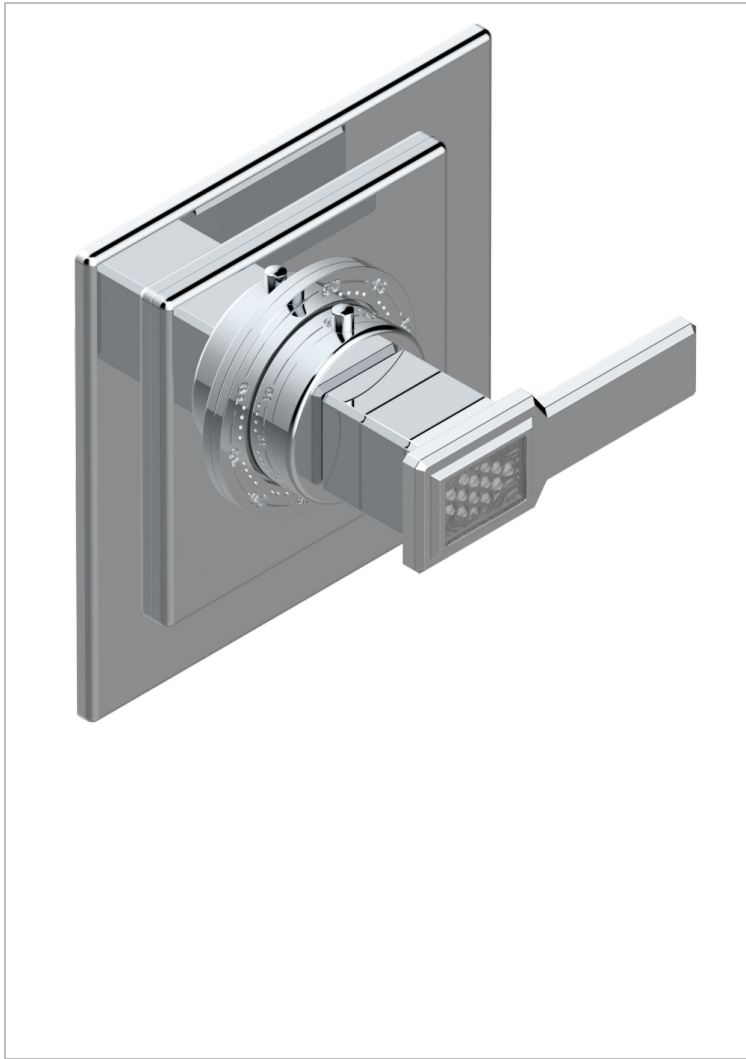

# METROPOLIS, KRISTALL KLAR, HEBEL

A2B-15EN16EC

Garnitur für Thermostat 8105N, 8200N, 8300

THG<sup>®</sup>  
PARIS

## EIGENSCHAFTEN

- Métropolis, Kristall klar, Hebel
- Garnitur für Thermostat 8105N, 8200N, 8300

## ÄHNLICHE PRODUKTE

- Ref. G00-8105N Thermostat-batterie 1/2" zur unterputzmontage, 40l/min., mit wachselement
- Ref. G00-8200N Thermostat-batterie 3/4" zur unterputzmontage, 80 l/min

## VERFÜGBARE OBERFLÄCHEN

Altnickel - H28  
Blassgold - F30  
Blassgold matt unlackiert - F31  
Chrom - A02  
Chrom / gold - G02  
Chrom matt - C02

Gold - F01  
Gold matt - F07  
Mattschwarz keramik - D30  
Nickel matt - C01  
Pvd blush - H62  
Pvd blush matt - H60