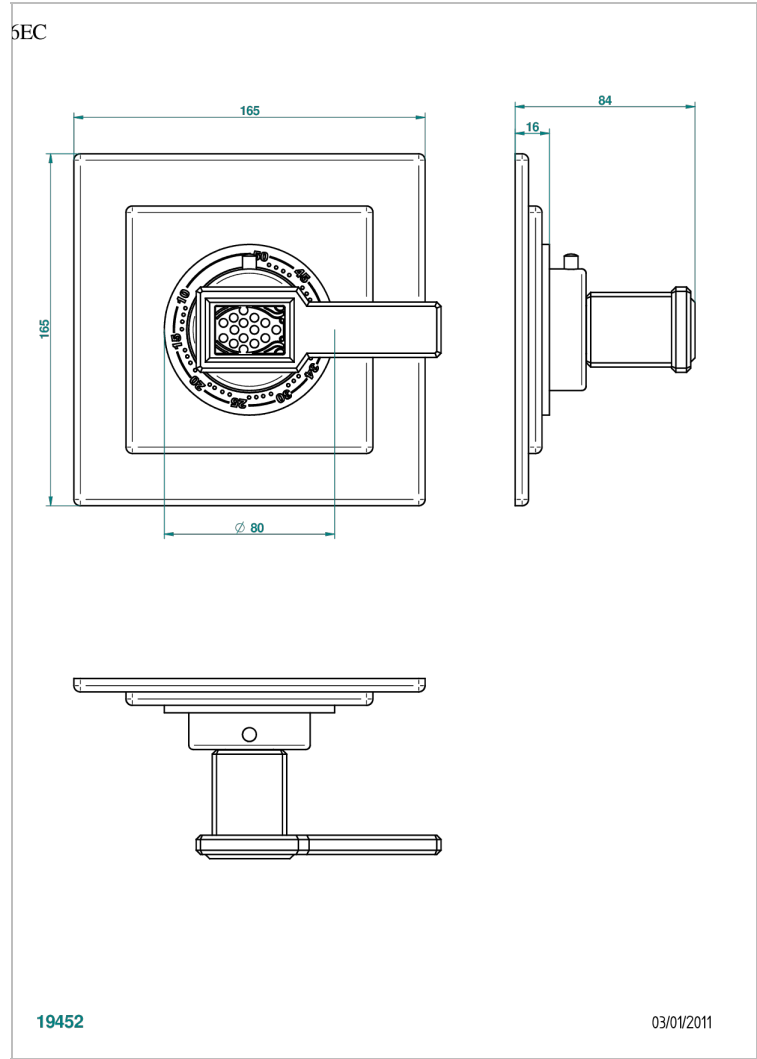

# METROPOLIS, KRISTALL KLAR, HEBEL

A2B-15EN16EC

Garnitur für Thermostat 8105N, 8200N, 8300

THG<sup>®</sup>  
PARIS

## EIGENSCHAFTEN

- Métropolis, Kristall klar, Hebel
- Garnitur für Thermostat 8105N, 8200N, 8300

## ÄHNLICHE PRODUKTE

- Ref. G00-8105N Thermostat-batterie 1/2" zur unterputzmontage, 40l/min., mit wachselement
- Ref. G00-8200N Thermostat-batterie 3/4" zur unterputzmontage, 80 l/min