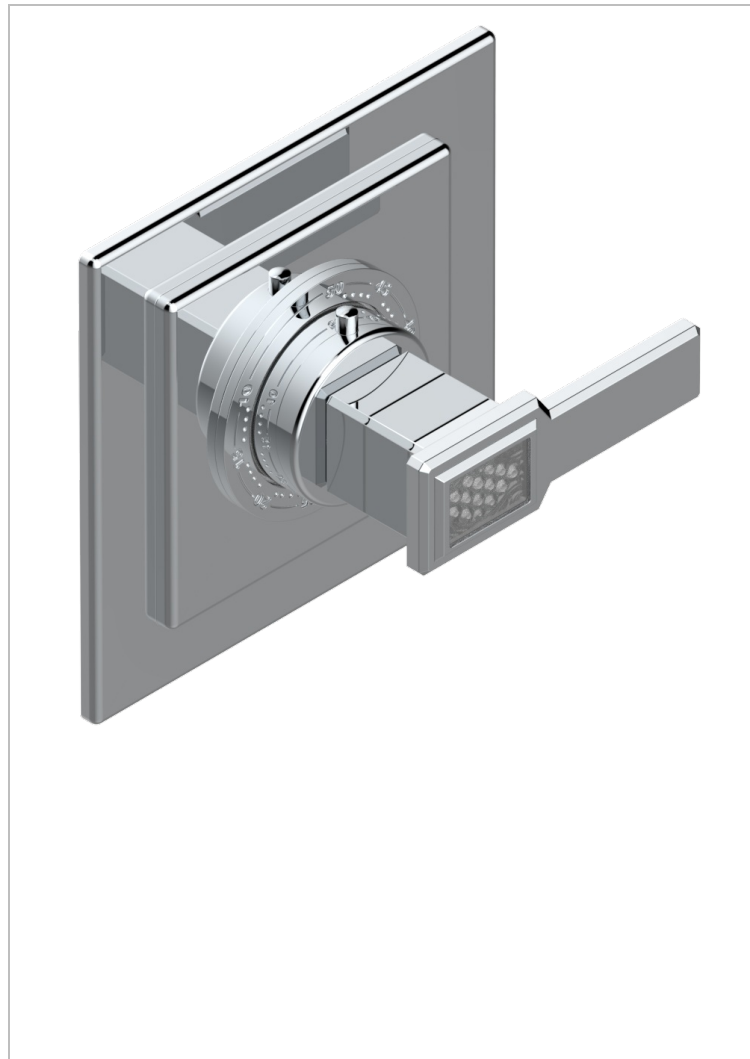

METROPOLIS CRISTAL CLAIR A MANETTES

A2B-15EN16EC

Garniture pour mitigeur thermostatique Eurotherm 8105N, 8200N, 8300

THG[®]
PARIS

CARACTÉRISTIQUES

- Façade pour mitigeur thermostatique référence 8105N,8200N, 8300
- A utiliser avec robinets d'arrêt muraux 30, 32
- Bouton de thermostatique avec butée de température réglable à 38°C

PRODUITS ASSOCIÉS

- Ref. G00-8105N Mitigeur Eurotherm avec cartouche à élément de cire, 1/2" 40 l/min
- Ref. G00-8200N Mitigeur Eurotherm 3/4" 80 l/min

FINITIONS DISPONIBLES

Chromé - A02
Chromé / doré - G02
Chromé mat - C02
Doré brillant - F01
Doré mat - F07
Nickel brillant - B01