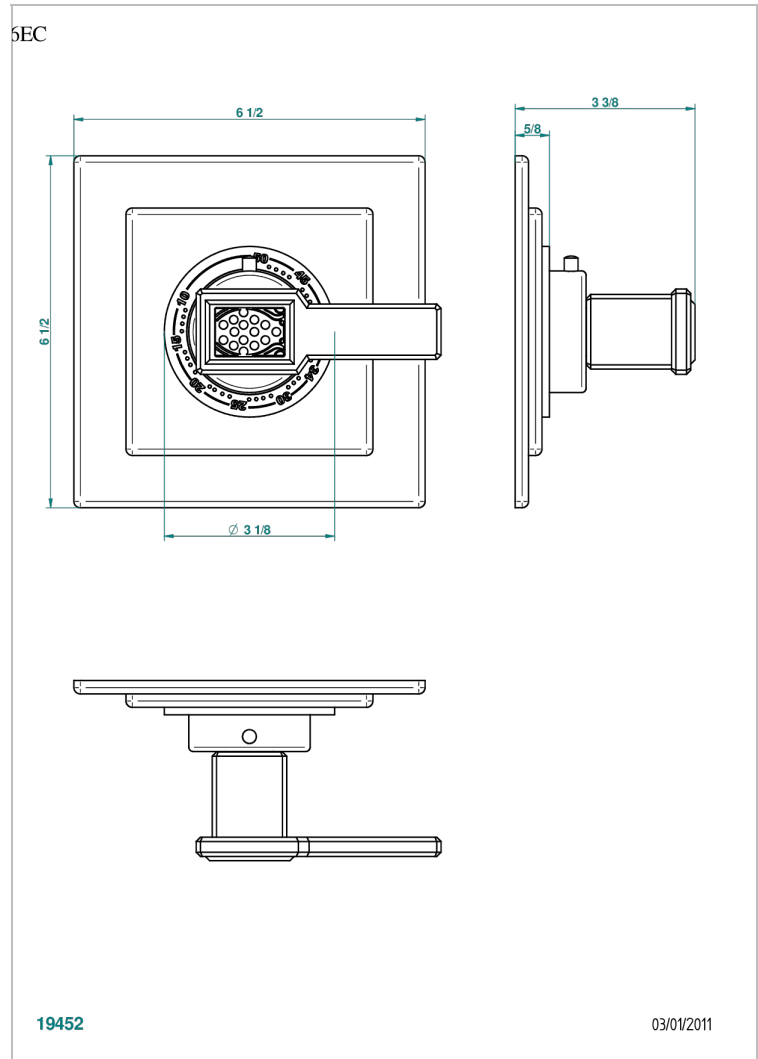

METROPOLIS CRISTAL CLAIR A MANETTES

A2B-15EN16EC

Garniture pour mitigeur thermostatique Eurotherm 8105N, 8200N, 8300

THG[®]
PARIS

CARACTÉRISTIQUES

- Façade pour mitigeur thermostatique référence 8105N,8200N, 8300
- A utiliser avec robinets d'arrêt muraux 30, 32
- Bouton de thermostatique avec butée de température réglable à 38°C

PRODUITS ASSOCIÉS

- Ref. G00-8105N Mitigeur Eurotherm avec cartouche à élément de cire, 1/2" 40 l/min
- Ref. G00-8200N Mitigeur Eurotherm 3/4" 80 l/min

FINITIONS DISPONIBLES

Chromé - A02
Chromé / doré - G02
Chromé mat - C02
Doré brillant - F01
Doré mat - F07
Nickel brillant - B01