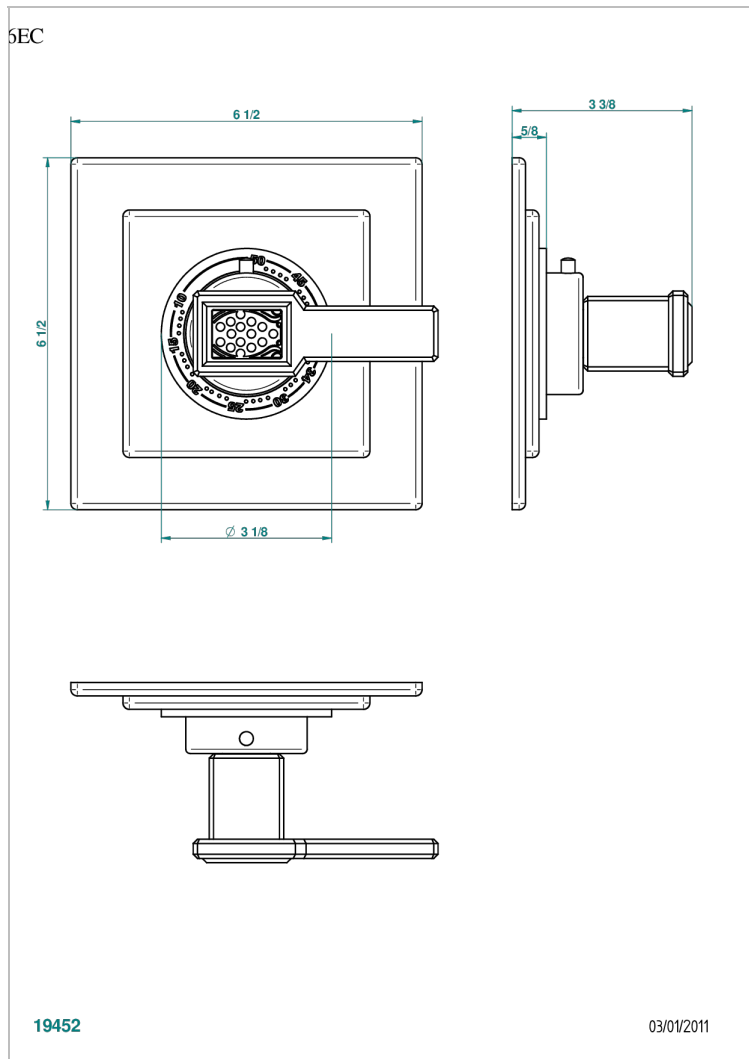

METROPOLIS CRISTAL CLARO CON MANETAS

A2B-15EN16EC

Placa cuadrada y boton de regulaci3n para termostato eurotherm 8105n-8200n-8300

CARACTERÍSTICAS

- Métopolis cristal claro con manetas
- Placa cuadrada y boton de regulaci3n para termostato eurotherm 8105n-8200n-8300

PRODUCTOS RELACIONADOS

- Ref. G00-8105N Cuerpo de empotrar : termostato eurotherm 1/2" (40l/mn) sin regulaci3n de caudal
- Ref. G00-8200N Cuerpo de empotrar : termostato eurotherm 3/4" (80l/mn) sin regulaci3n de caudal