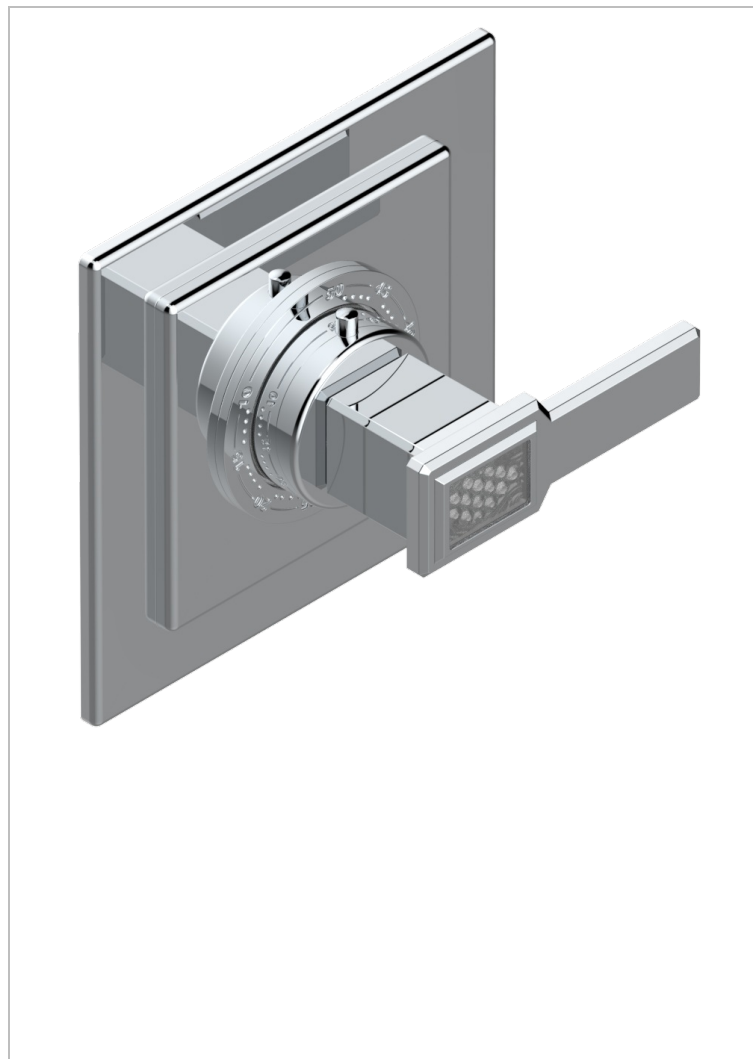

METROPOLIS CRISTAL CLARO CON MANETAS

A2B-15EN16EC

Placa cuadrada y boton de regulaci3n para termostato eurotherm 8105n-8200n-8300

CARACTERÍSTICAS

- Métopolis cristal claro con manetas
- Placa cuadrada y boton de regulaci3n para termostato eurotherm 8105n-8200n-8300

PRODUCTOS RELACIONADOS

- Ref. G00-8105N Cuerpo de empotrar : termostato eurotherm 1/2" (40l/mn) sin regulaci3n de caudal
- Ref. G00-8200N Cuerpo de empotrar : termostato eurotherm 3/4" (80l/mn) sin regulaci3n de caudal

ACABADOS DISPONIBLES

Cerámica negra mate - D30
Cromo - A02
Cromo / dorado - G02
Cromo mate - C02
Dorado - F01
Dorado mate - F07

Dorado pálido - F30
Dorado pálido mate (sin barniz) - F31
Níquel - B01
Níquel mate - C01
Níquel viejo - H28
Pvd blush - H62