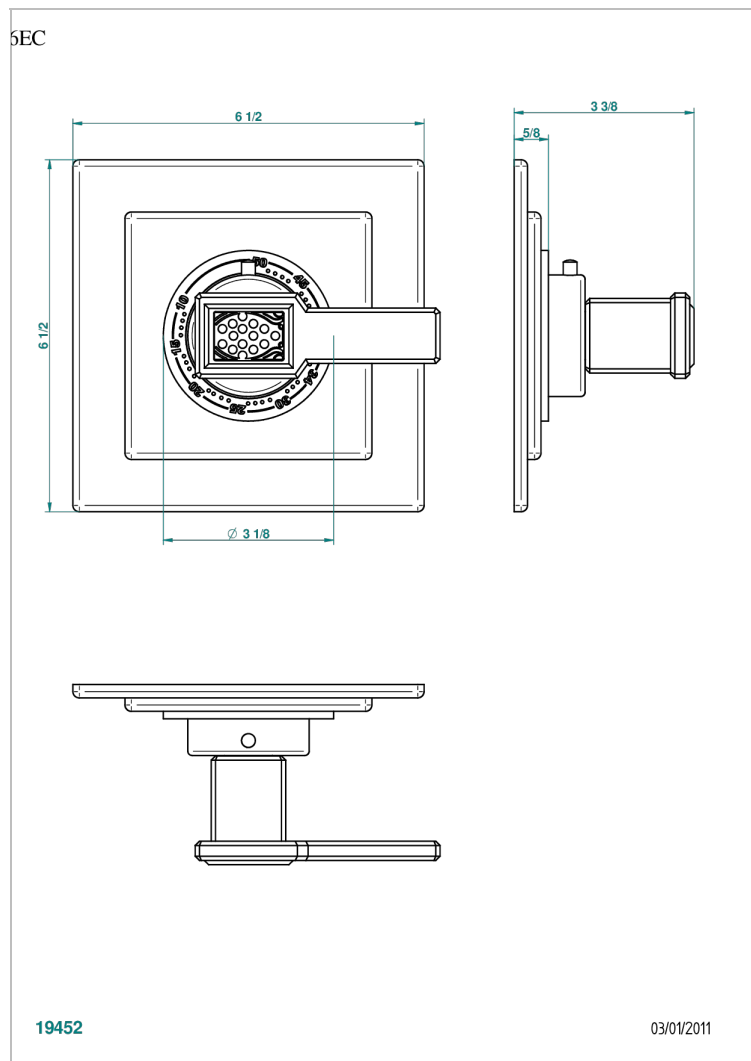

METROPOLIS, KRISTALL KLAR, HEBEL

A2B-15EN16EC

Garnitur für Thermostat 8105N, 8200N, 8300

THG[®]
PARIS

EIGENSCHAFTEN

- Métropolis, Kristall klar, Hebel
- Garnitur für Thermostat 8105N, 8200N, 8300

ÄHNLICHE PRODUKTE

- Ref. G00-8105N Thermostat-batterie 1/2" zur unterputzmontage, 40l/min., mit wachselement
- Ref. G00-8200N Thermostat-batterie 3/4" zur unterputzmontage, 80 l/min

VERFÜGBARE OBERFLÄCHEN

Altnickel - H28
Blassgold - F30
Blassgold matt unlackiert - F31
Chrom - A02
Chrom / gold - G02
Chrom matt - C02