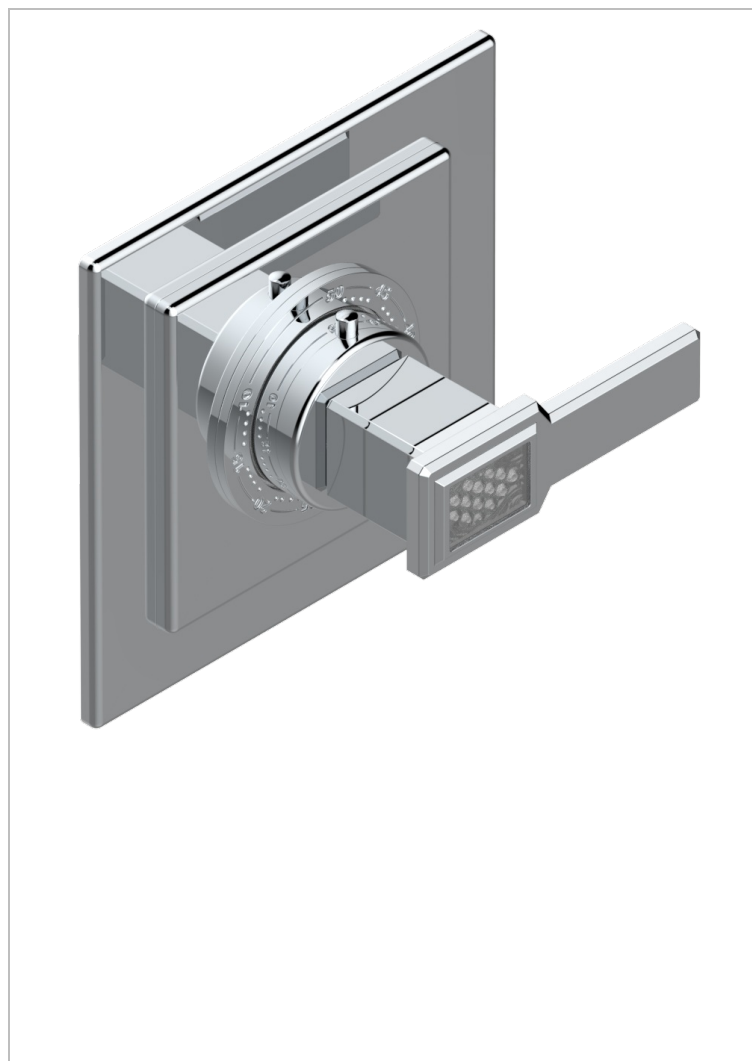

METROPOLIS, KRISTALL KLAR, HEBEL

A2B-15EN16EC

Garnitur für Thermostat 8105N, 8200N, 8300

THG[®]
PARIS

EIGENSCHAFTEN

- Métropolis, Kristall klar, Hebel
- Garnitur für Thermostat 8105N, 8200N, 8300

ÄHNLICHE PRODUKTE

- Ref. G00-8105N Thermostat-batterie 1/2" zur unterputzmontage, 40l/min., mit wachselement
- Ref. G00-8200N Thermostat-batterie 3/4" zur unterputzmontage, 80 l/min

VERFÜGBARE OBERFLÄCHEN

Altnickel - H28
Blassgold - F30
Blassgold matt unlackiert - F31
Chrom - A02
Chrom / gold - G02
Chrom matt - C02