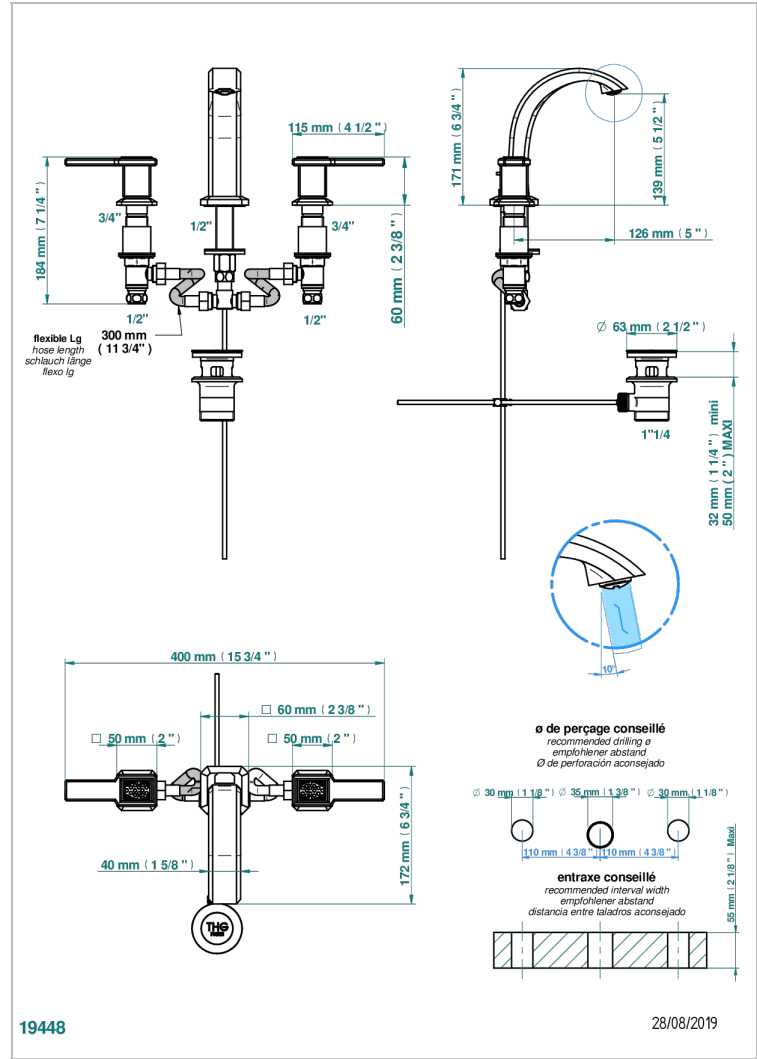

# METROPOLIS CRISTAL CLARO CON MANETAS

A2B-151

Batería americana de lavabo 1/2" con vaciador

## CARACTERÍSTICAS

- ACS : 18ACCLY393
- DVGW : DW-6051CN0461
- NF : NF EN 200 - IA - Chrome
- SVGW-SSIGE : 1901-6813

## ESPECIFICACIONES TÉCNICAS

- Recommandé : 3 bars (max. 5 bars) - Advised : 43,5 psi (max. 72 psi)
- 8,3 l/min à 3 bars (2.2 gpm at 43.5 psi)