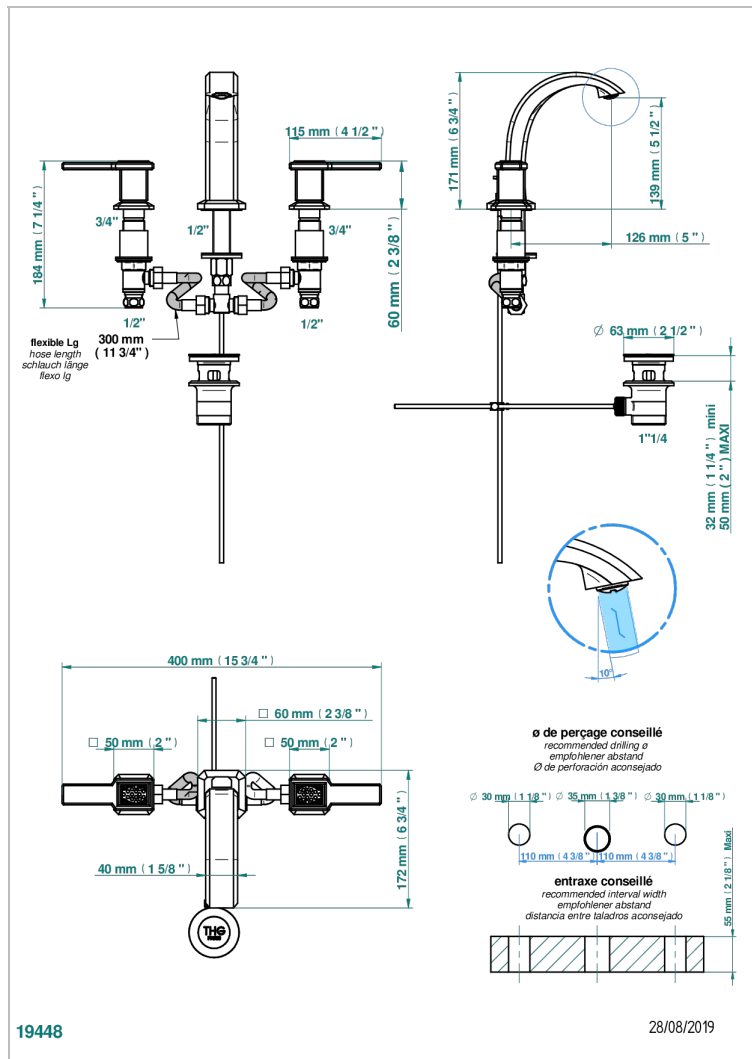

METROPOLIS CLEAR CRYSTAL WITH LEVER

A2B-151

3孔台盆龙头, 带下水器

特色

- ACS : 18ACCLY393
- DVGW : DW-6051CN0461
- NF : NF EN 200 - IA - Chrome
- SVGW-SSIGE : 1901-6813

标准

技术特征

- Recommandé : 3 bars (max. 5 bars) - Advised : 43,5 psi (max. 72 psi)
- 8,3 l/min à 3 bars (2.2 gpm at 43.5 psi)

哑光镍 - C01
复古镍 - H28
抛光金 (24K金) - F01
抛光铬 - A02
抛光铬/抛光金 - G02
抛光镍 - B01

浅金 - F30