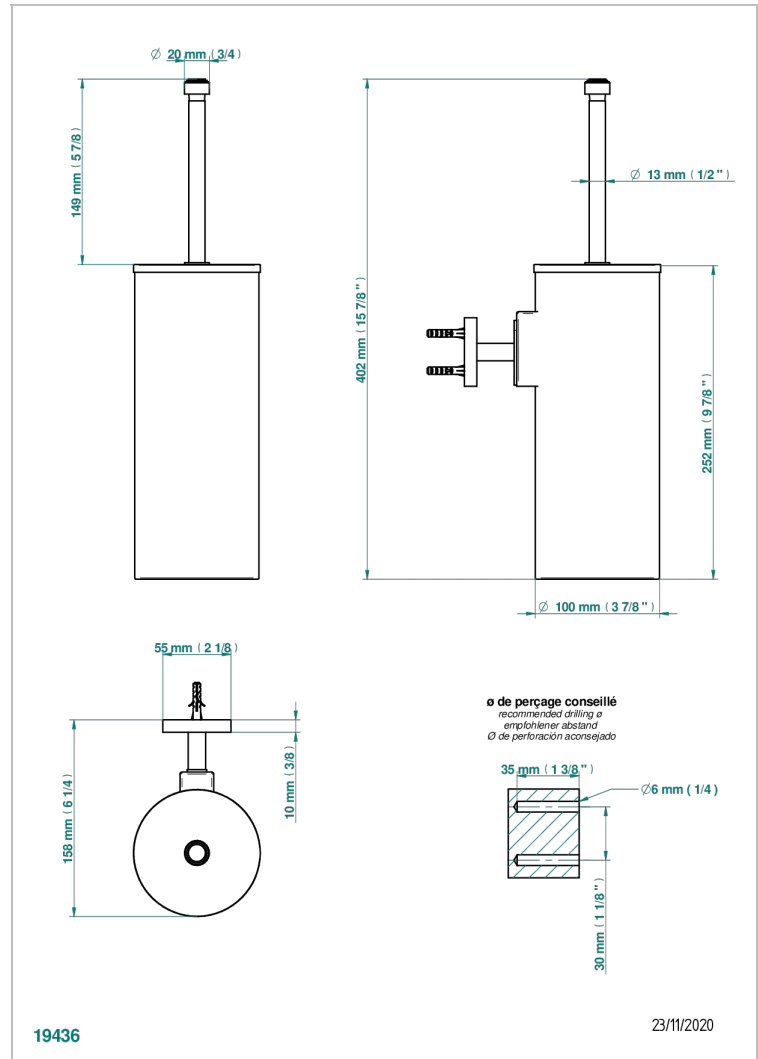

BONDI A MANETTES

G7G-4720C

Pot à balai mural en métal, avec balai et couvercle

THG[®]
PARIS

CARACTÉRISTIQUES

- Bondi à manettes
- Pot à balai mural en métal, avec balai et couvercle

FINITIONS DISPONIBLES

Bronze clair - D01
Chromé - A02
Chromé / doré - G02
Chromé mat - C02
Doré brillant - F01
Doré mat - F07