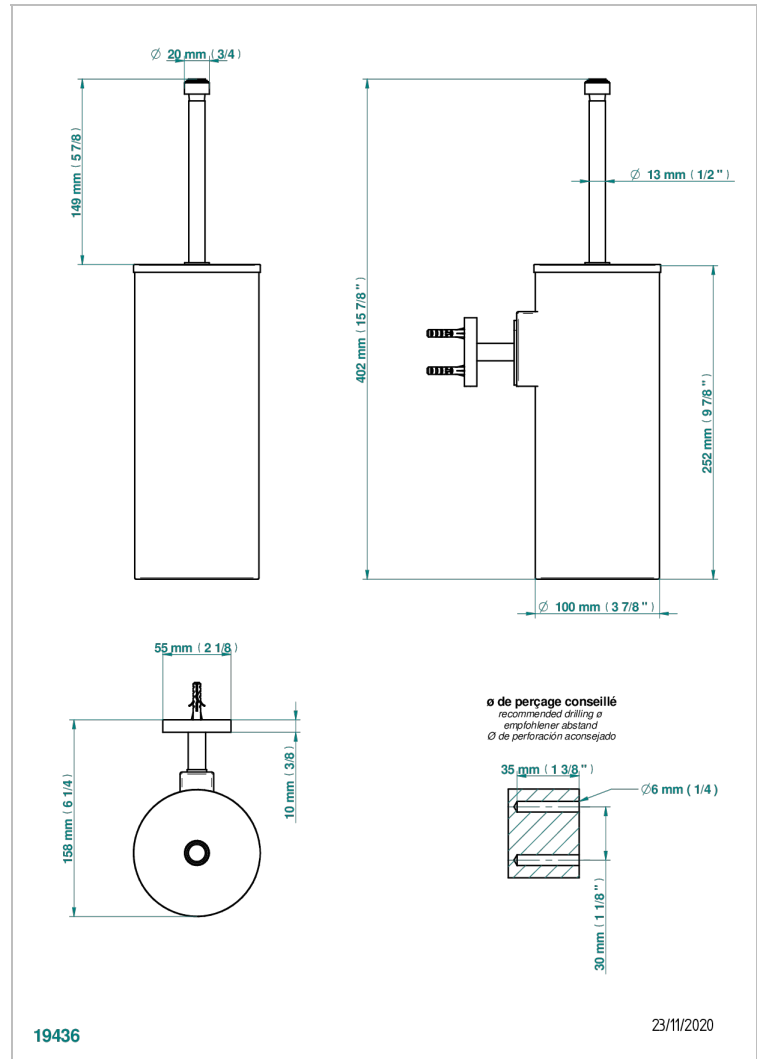

# BONDI WITH LEVER

G7G-4720C

Escobillero mural y escobilla con tapa

THG<sup>®</sup>  
PARIS

## CARACTERÍSTICAS

- Bondi with lever
- Escobillero mural y escobilla con tapa