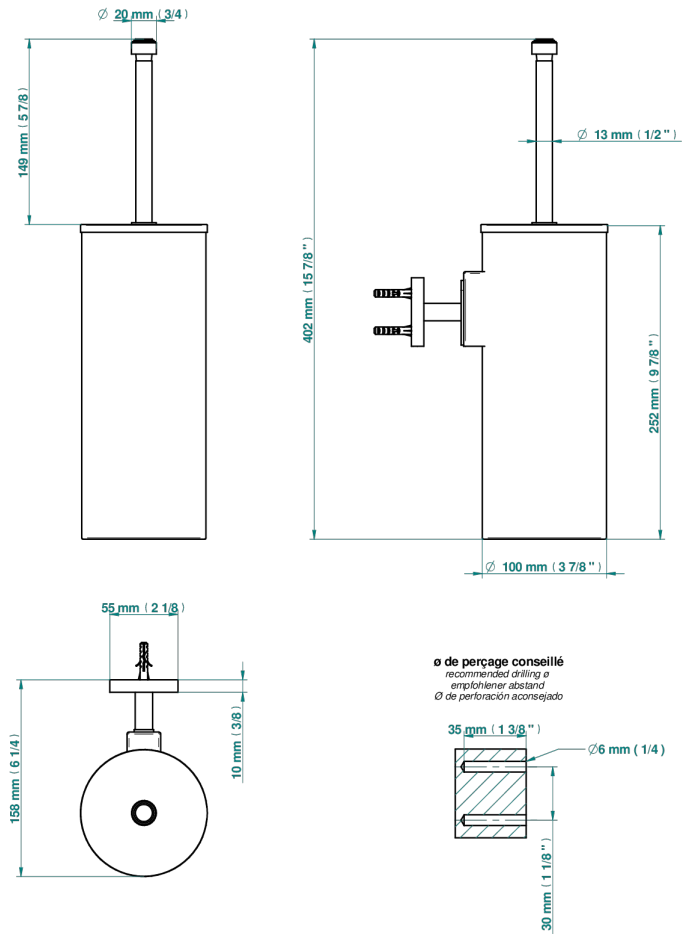

SPIRIT A MANETTES

G58-4720C

Pot à balai mural en métal, avec balai et couvercle

THG[®]
PARIS

19436

23/11/2020

CARACTÉRISTIQUES

- Accessoire en laiton
- Brosse de rechange Réf. G00.703B