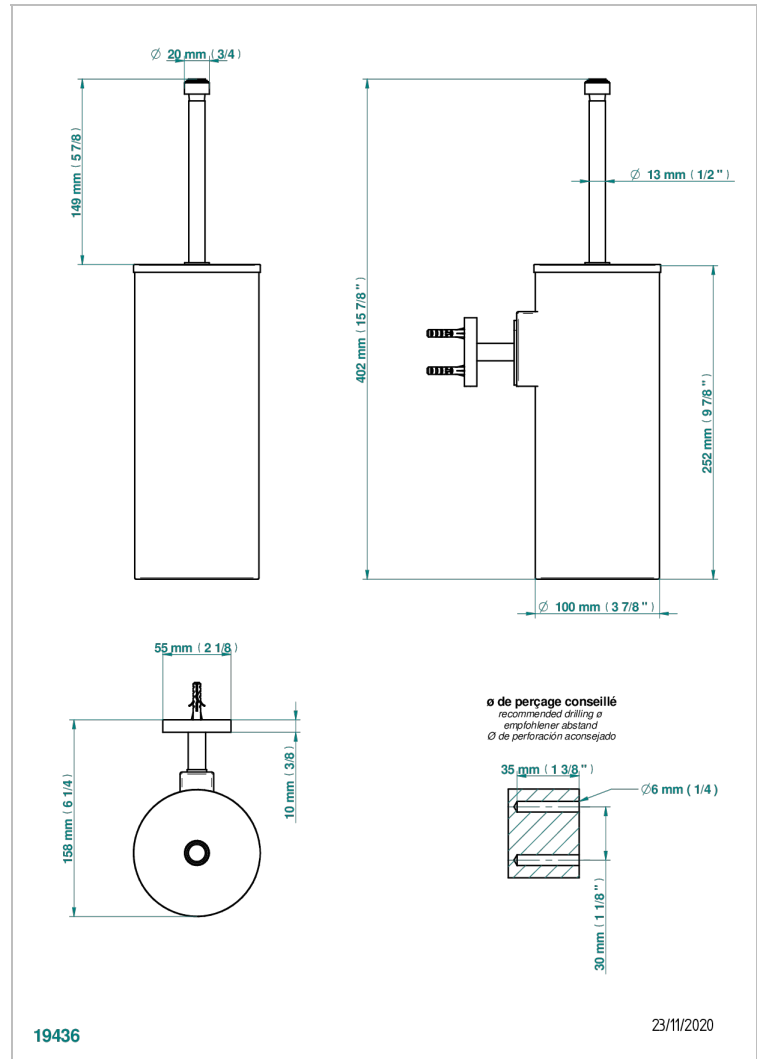

# SPIRIT CON MANETAS

G58-4720C

Escobillero mural y escobilla con tapa

THG<sup>®</sup>  
PARIS

## CARACTERÍSTICAS

- Spirit con manetas
- Escobillero mural y escobilla con tapa