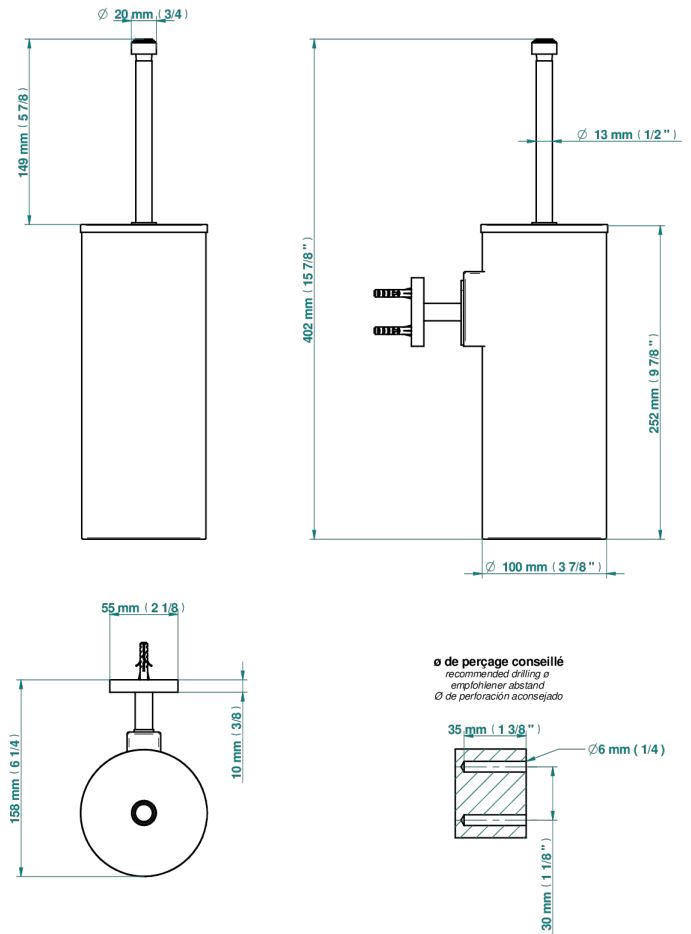

# COLLECTION "O"

G4P-4720C

Pot à balai mural en métal, avec balai et couvercle

THG<sup>®</sup>  
PARIS

19436

23/11/2020

## CARACTÉRISTIQUES

- Accessoire en laiton
- Brosse de rechange Réf. G00.703B