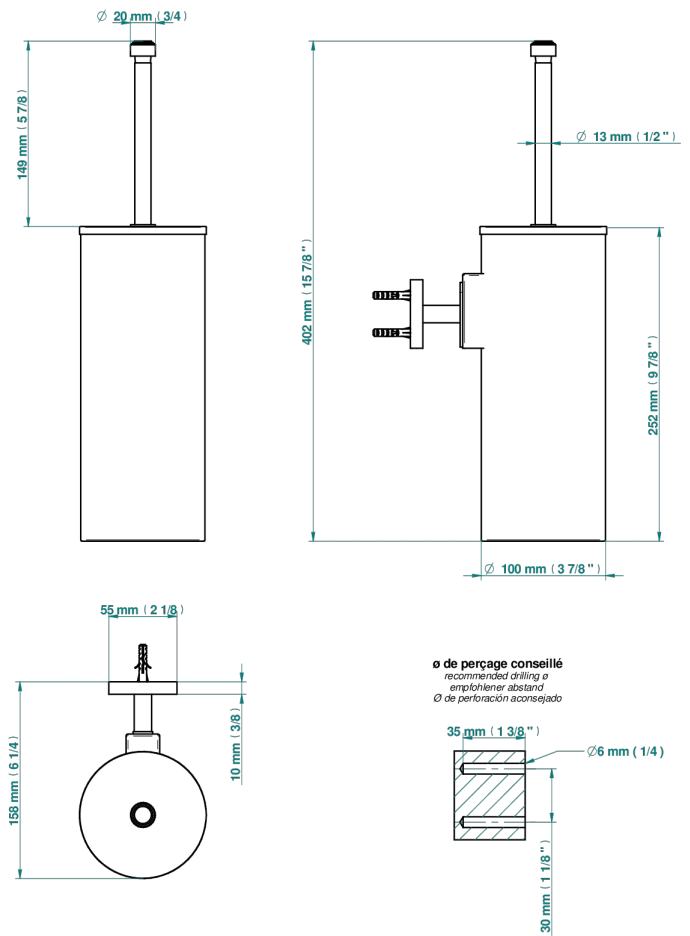

COLLECTION "O"

G4P-4720C

Escobillero mural y escobilla con tapa

THG[®]
PARIS

19436

23/11/2020

CARACTERÍSTICAS

- Collection "O"
- Escobillero mural y escobilla con tapa