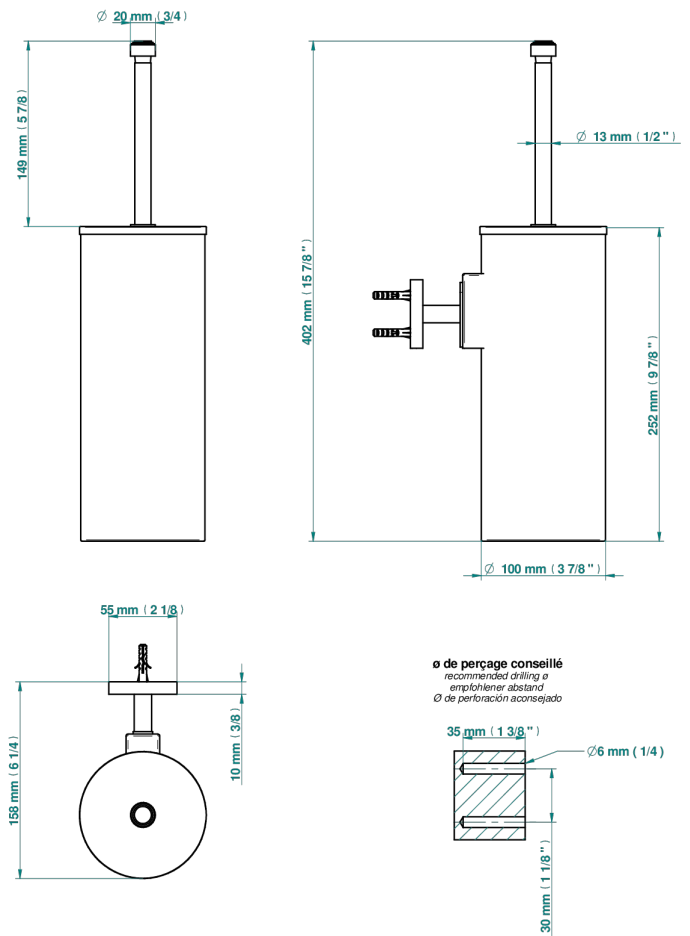

# BAMBOU CRISTAL CLARO

A35-4720C

Escobillero mural y escobilla con tapa

THG<sup>®</sup>  
PARIS

19436

23/11/2020

## CARACTERÍSTICAS

- BamboU cristal claro
- Escobillero mural y escobilla con tapa