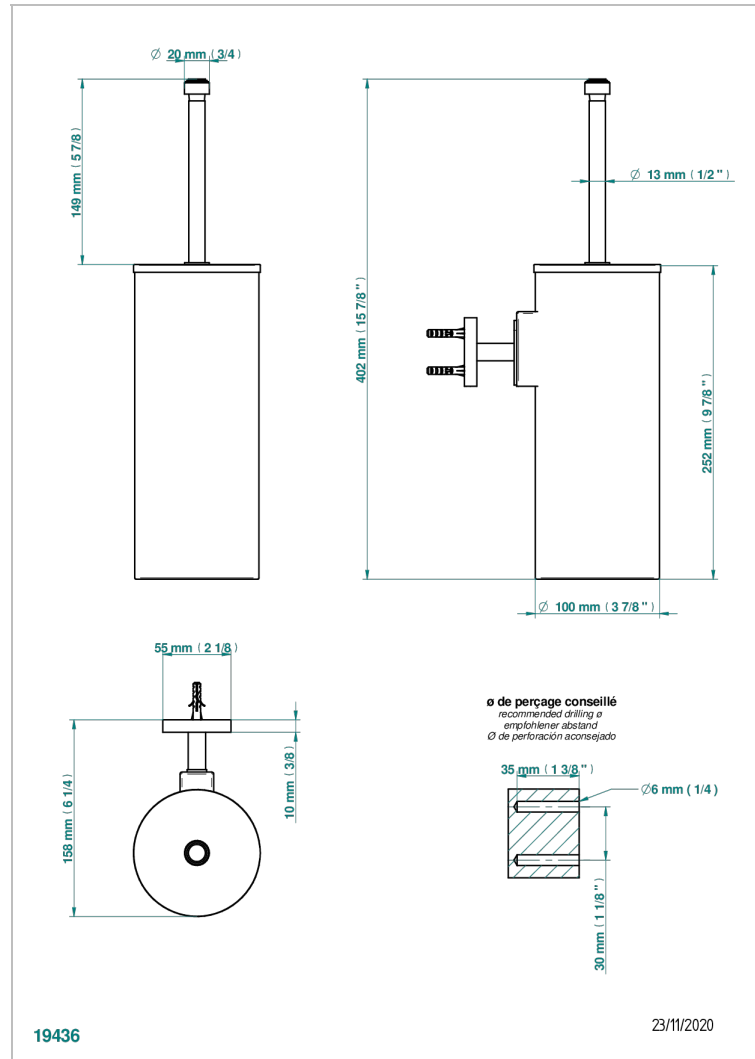

BAMBOU CRISTAL AMBAR

A34-4720C

Escobillero mural y escobilla con tapa

THG[®]
PARIS

19436

23/11/2020

CARACTERÍSTICAS

- BamboU cristal Ambar
- Escobillero mural y escobilla con tapa