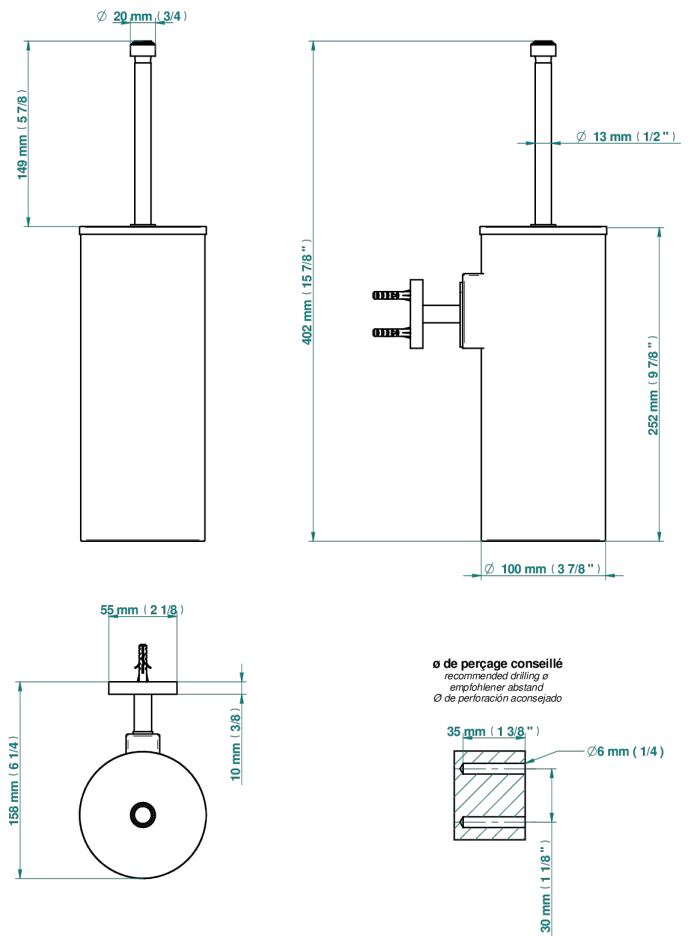

BAMBOU CRISTAL NEGRO

A33-4720C

Escobillero mural y escobilla con tapa

THG[®]
PARIS

19436

23/11/2020

CARACTERÍSTICAS

- Bambou cristal negro
- Escobillero mural y escobilla con tapa