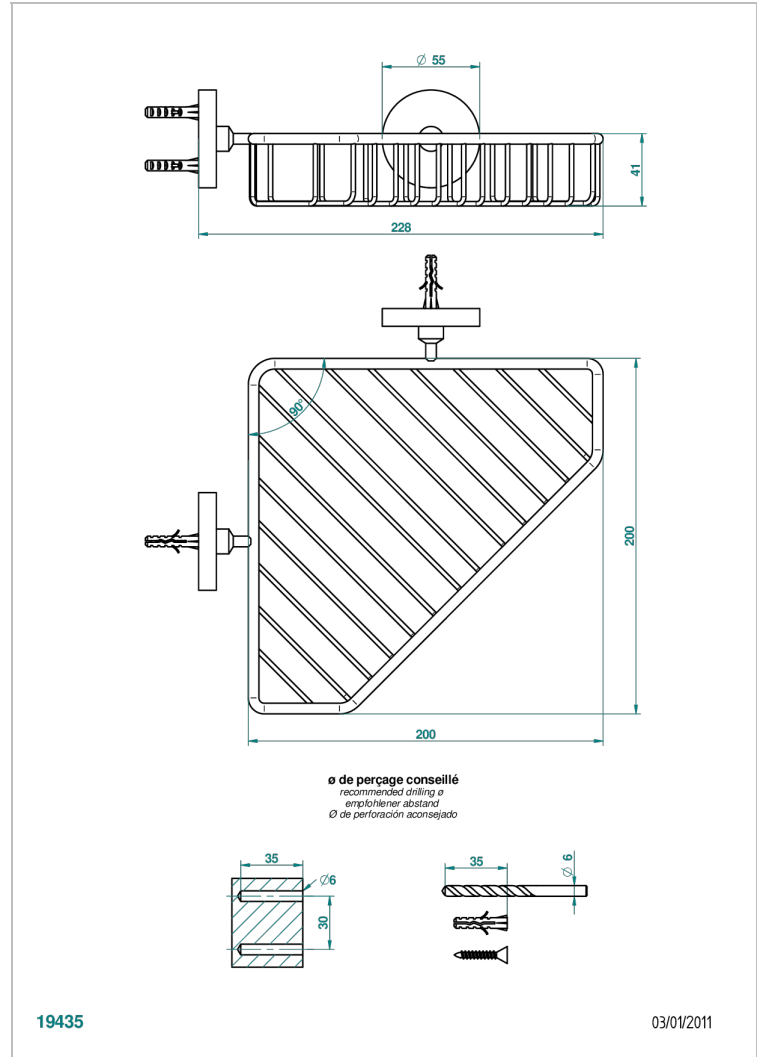

# LE 11 MIT HEBEL

U2B-3623

Seifenkorb Eckeinbau 200 x 200 mm mit Rosette

THG<sup>®</sup>  
PARIS

## EIGENSCHAFTEN

- Le 11 mit Hebel
- Seifenkorb Eckeinbau 200 x 200 mm mit Rosette