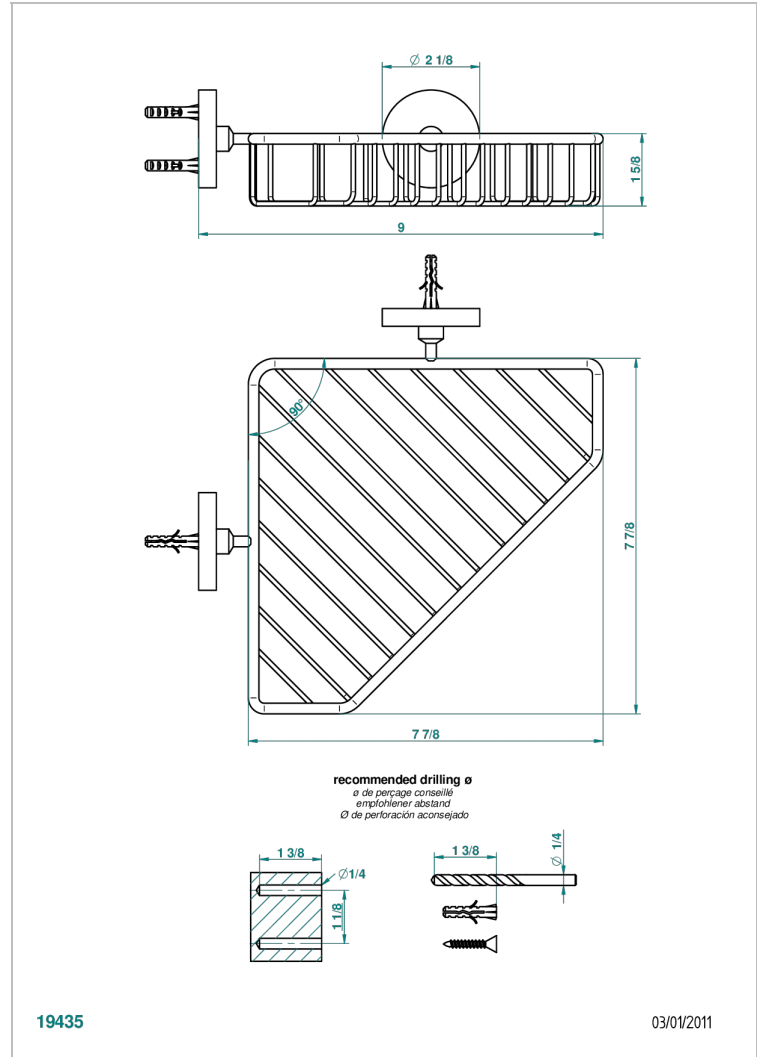

# LE 11 MIT HEBEL

U2B-3623

Seifenkorb Eckeinbau 200 x 200 mm mit Rosette

THG<sup>®</sup>  
PARIS

## EIGENSCHAFTEN

- Le 11 mit Hebel
- Seifenkorb Eckeinbau 200 x 200 mm mit Rosette