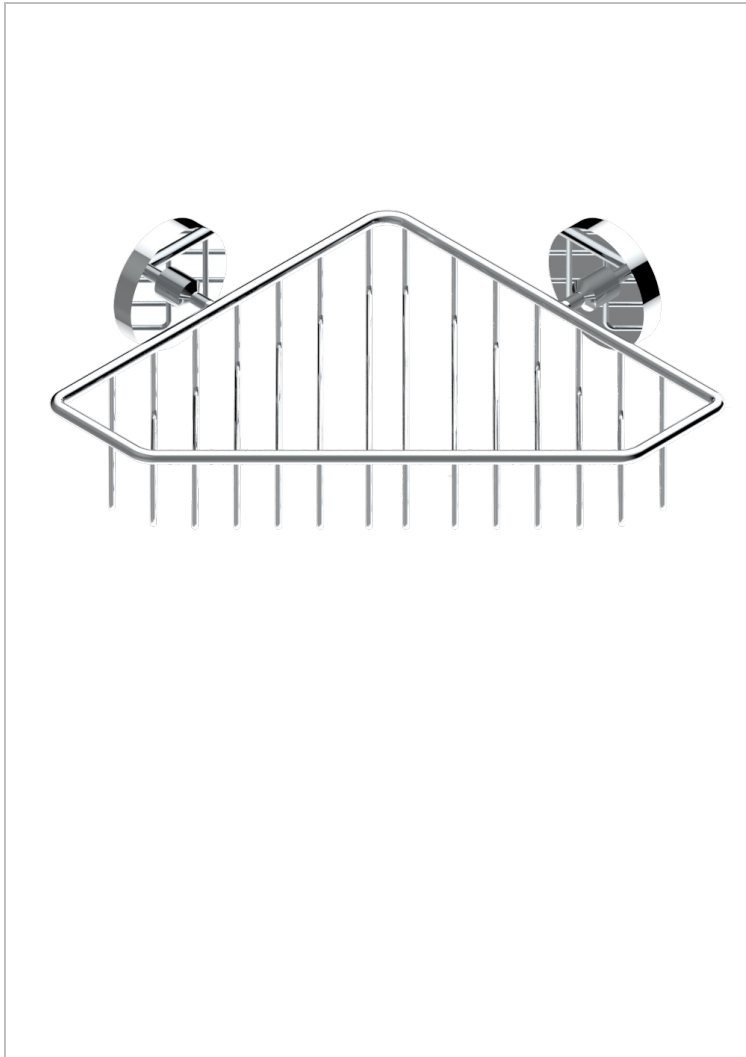

# BONDI A MANETTES

G7G-3623

Porte-savon fil d'angle 200x200 mm avec rosaces

THG<sup>®</sup>  
PARIS

## CARACTÉRISTIQUES

- Bondi à manettes
- Porte-savon fil d'angle 200x200 mm avec rosaces