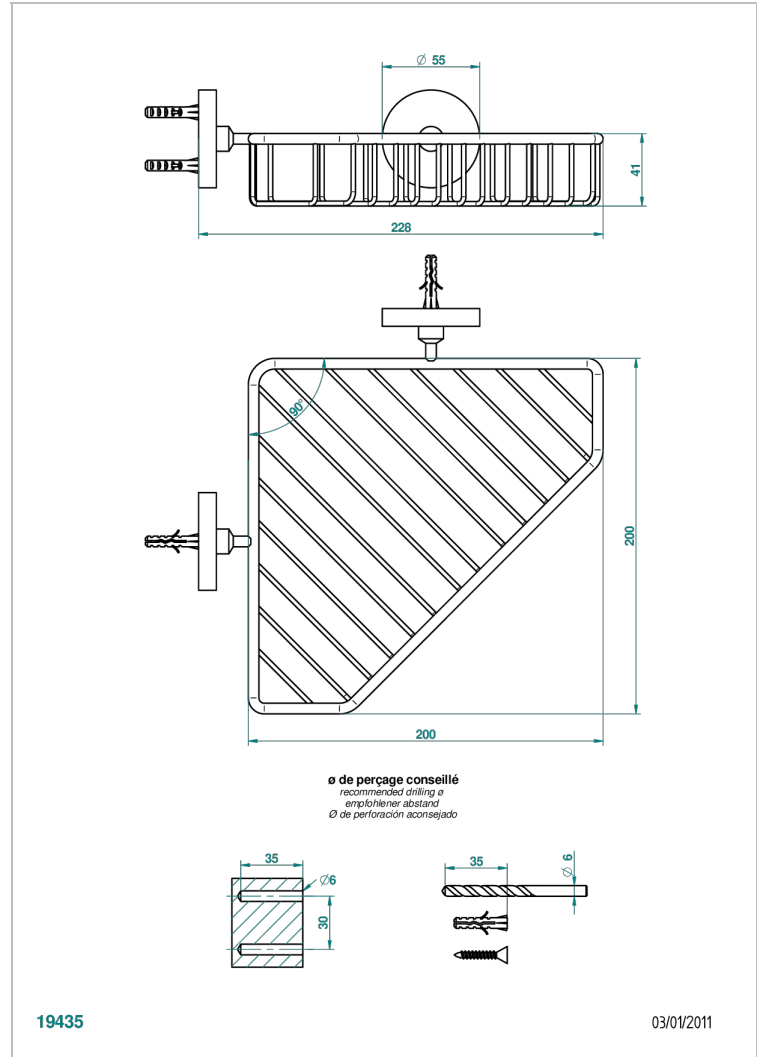

# BONDI A MANETTES

G7G-3623

Porte-savon fil d'angle 200x200 mm avec rosaces

THG<sup>®</sup>  
PARIS

## CARACTÉRISTIQUES

- Bondi à manettes
- Porte-savon fil d'angle 200x200 mm avec rosaces