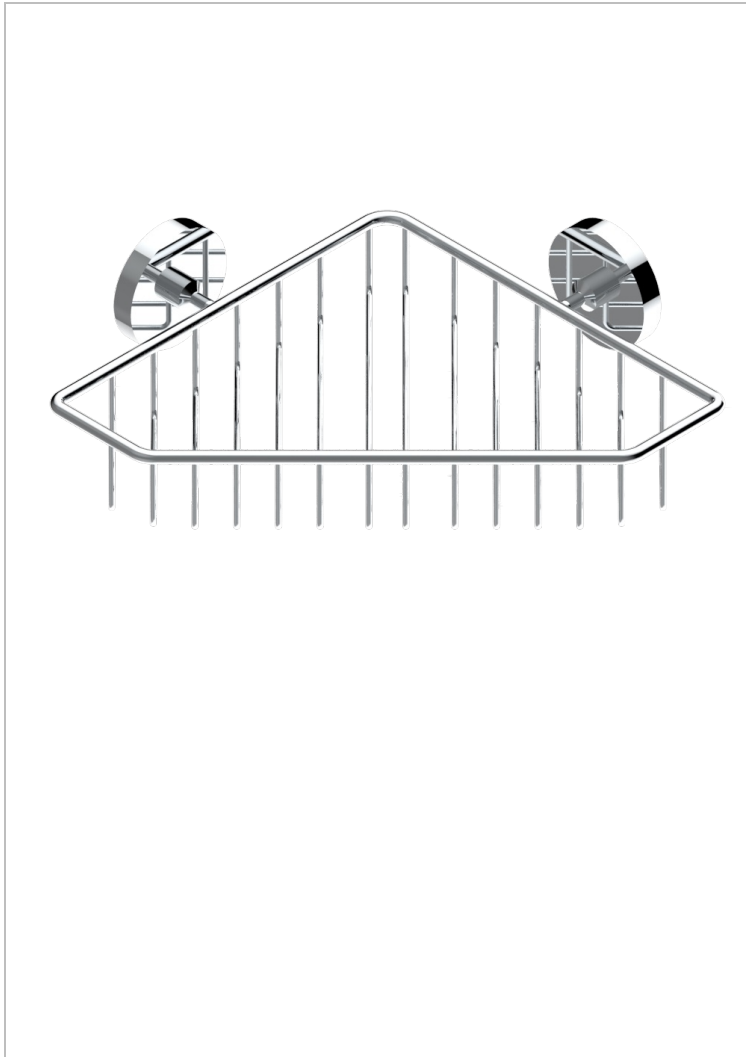

BONDI A MANETTES

G7G-3623

Porte-savon fil d'angle 200x200 mm avec rosaces

THG[®]
PARIS

19435

03/01/2011

CARACTÉRISTIQUES

- Bondi à manettes
- Porte-savon fil d'angle 200x200 mm avec rosaces