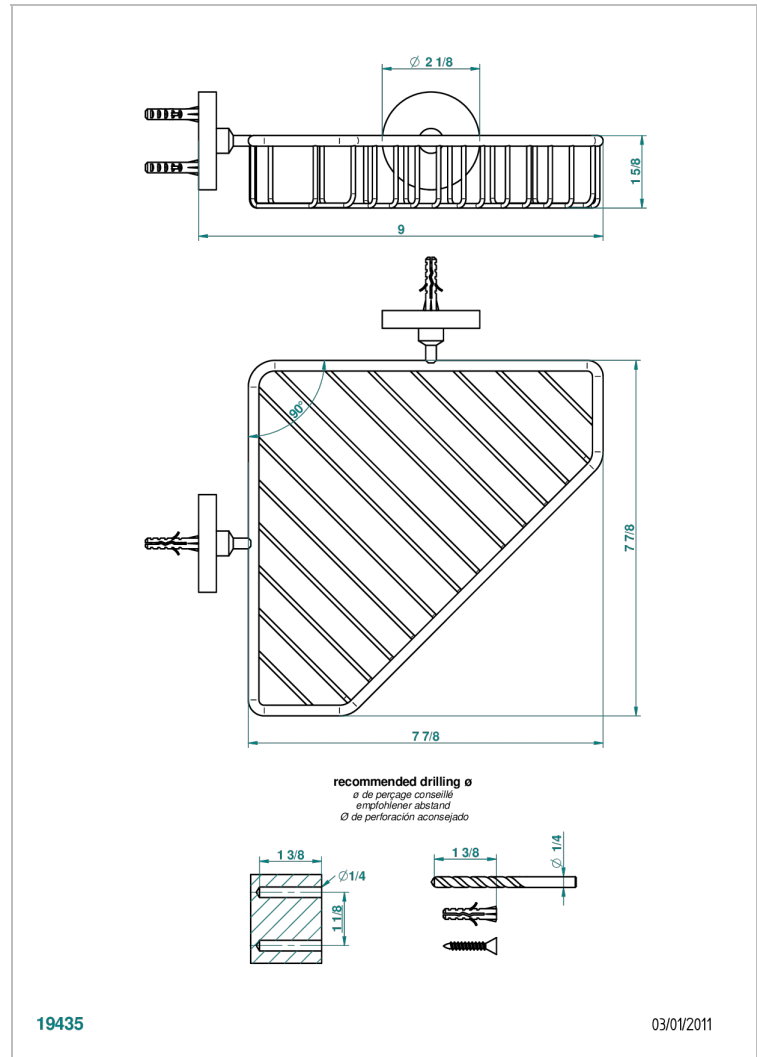

BONDI A MANETTES

G7G-3623

Porte-savon fil d'angle 200x200 mm avec rosaces

THG[®]
PARIS

19435

03/01/2011

CARACTÉRISTIQUES

- Bondi à manettes
- Porte-savon fil d'angle 200x200 mm avec rosaces