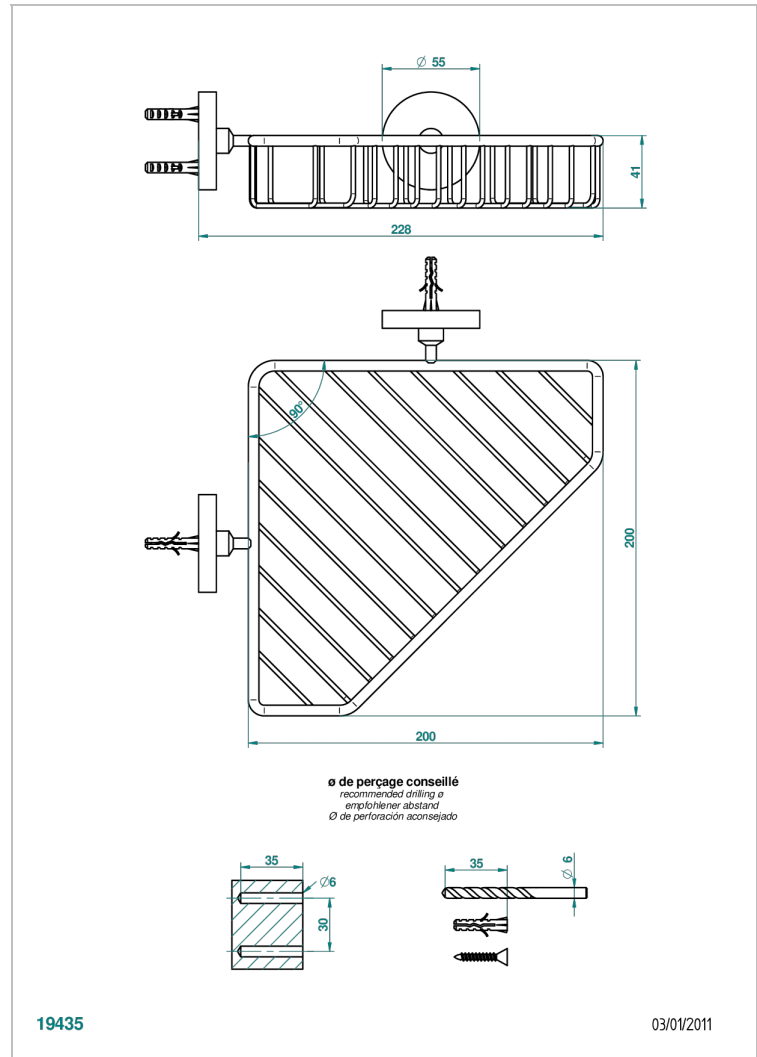

SPIRIT CON MANETAS

G58-3623

Jabonera

THG[®]
PARIS

CARACTERÍSTICAS

- Spirit con manetas
- Jabonera

ACABADOS DISPONIBLES

Bronce claro - D01
Cerámica negra mate - D30
Cobre viejo mate - H07
Cromo - A02
Cromo / dorado - G02
Cromo mate - C02