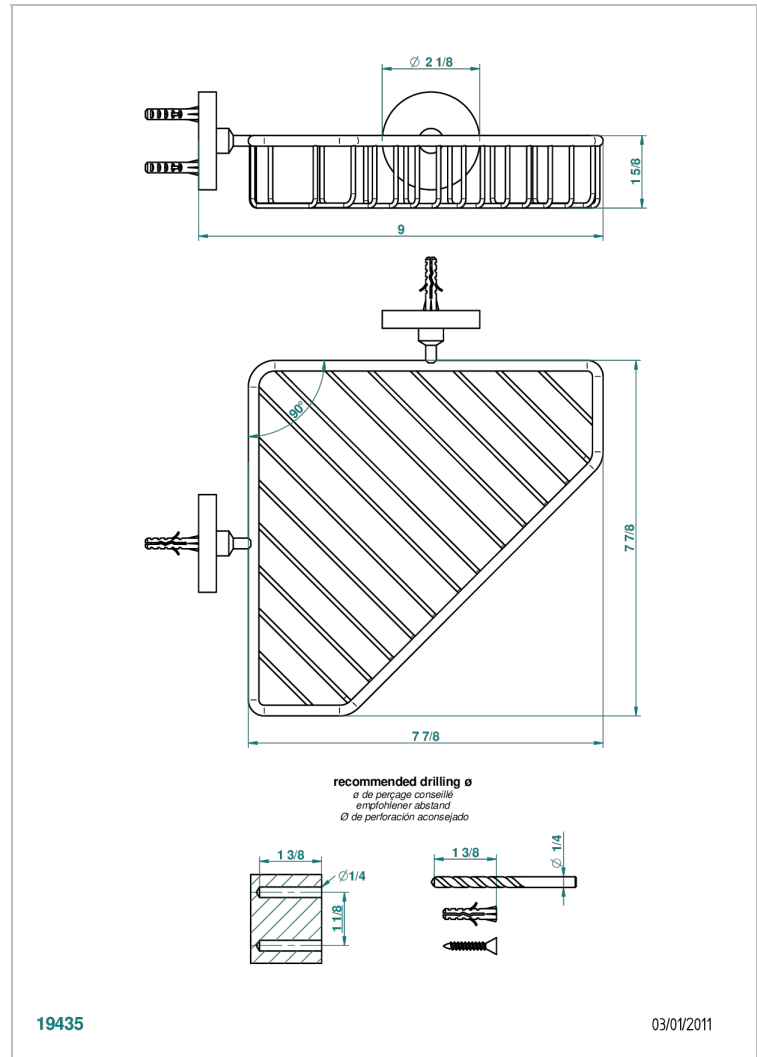

SPIRIT CON MANETAS

G58-3623

Jabonera

THG[®]
PARIS

19435

03/01/2011

CARACTERÍSTICAS

- Spirit con manetas
- Jabonera