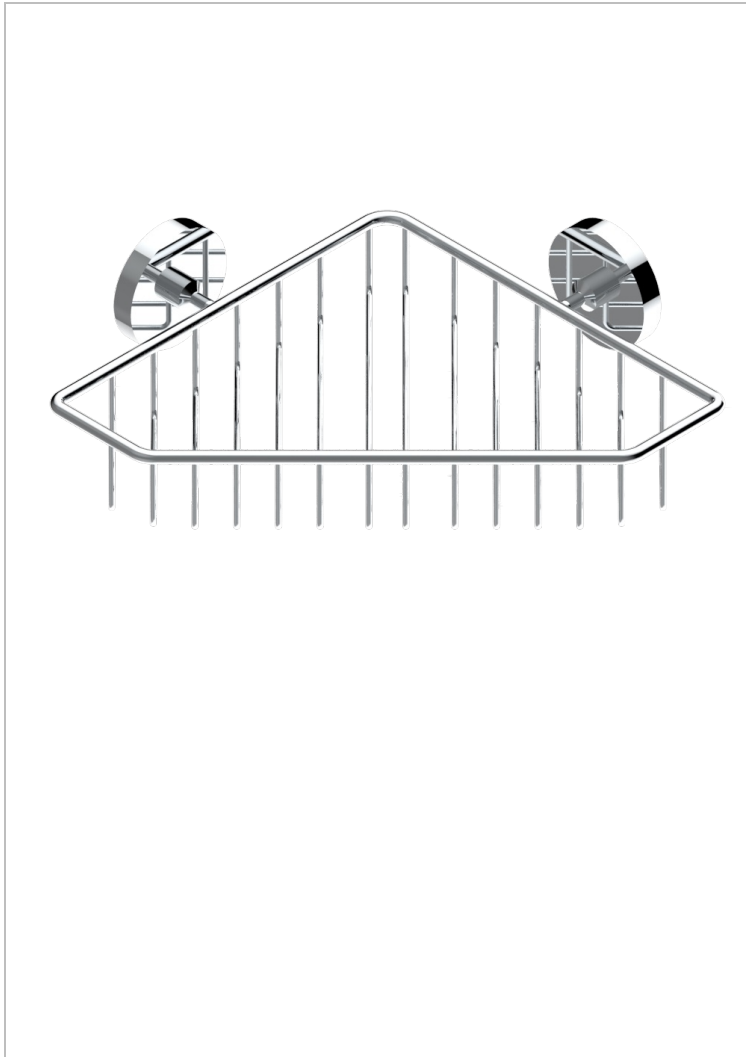

SPIRIT A MANETTES

G58-3623

Porte-savon fil d'angle 200x200 mm avec rosaces

THG[®]
PARIS

CARACTÉRISTIQUES

- Accessoire en laiton

FINITIONS DISPONIBLES

Bronze clair - D01
Chromé - A02
Chromé / doré - G02
Chromé mat - C02
Doré brillant - F01
Doré mat - F07

Laiton fumé naturel - A13
Nickel brillant - B01
Nickel mat - C01
Noir mat céramique - D30
Or pâle - F30
Or pâle mat - F31

Pvd blush - H62
Pvd blush mat - H60
Pvd couleur bronze brown - F33
Pvd couleur bronze brown - mat - F34
Pvd couleur doré - H52
Pvd couleur doré mat - H53