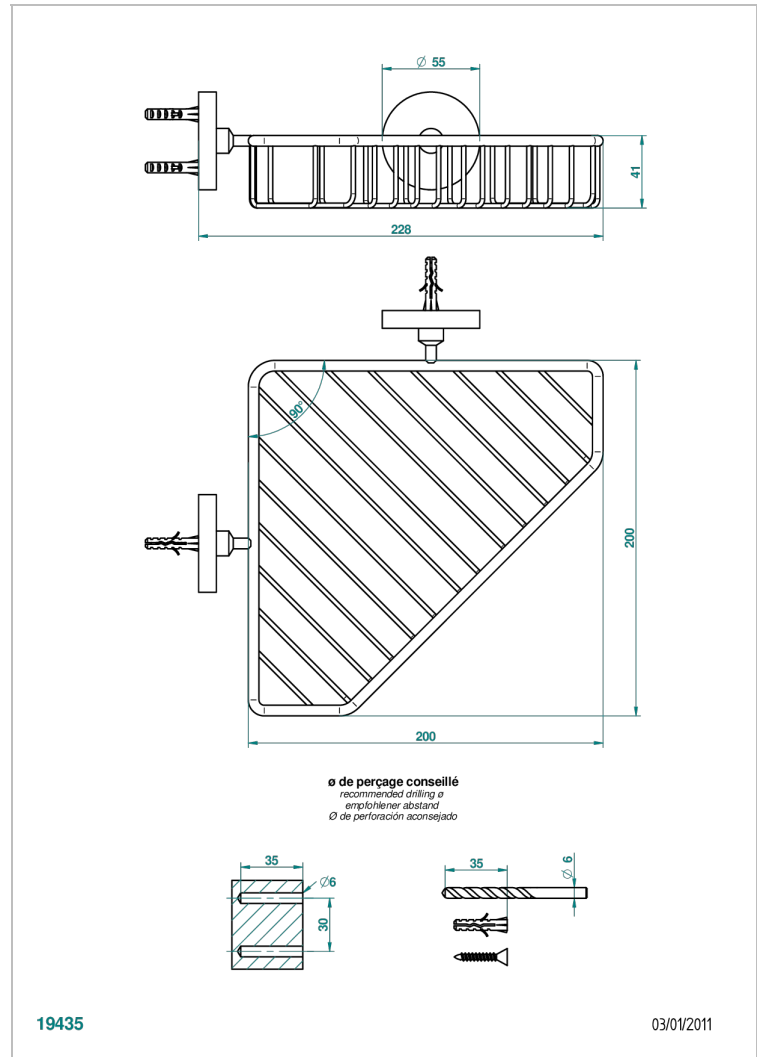

SPIRIT A MANETTES

G58-3623

Porte-savon fil d'angle 200x200 mm avec rosaces

THG[®]
PARIS

CARACTÉRISTIQUES

- Accessoire en laiton

FINITIONS DISPONIBLES

Bronze clair - D01
Chromé - A02
Chromé / doré - G02
Chromé mat - C02
Doré brillant - F01
Doré mat - F07