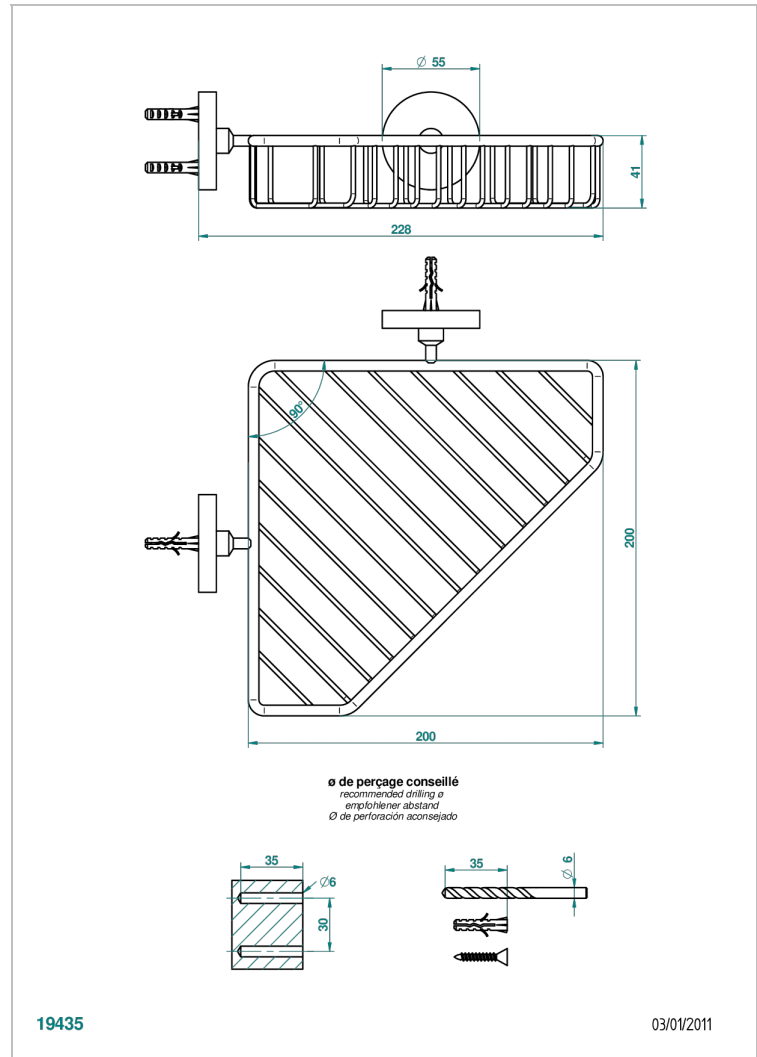

# SPIRIT CON MANETAS

G58-3623

Jabonera

THG<sup>®</sup>  
PARIS

19435

03/01/2011

## CARACTERÍSTICAS

- Spirit con manetas
- Jabonera