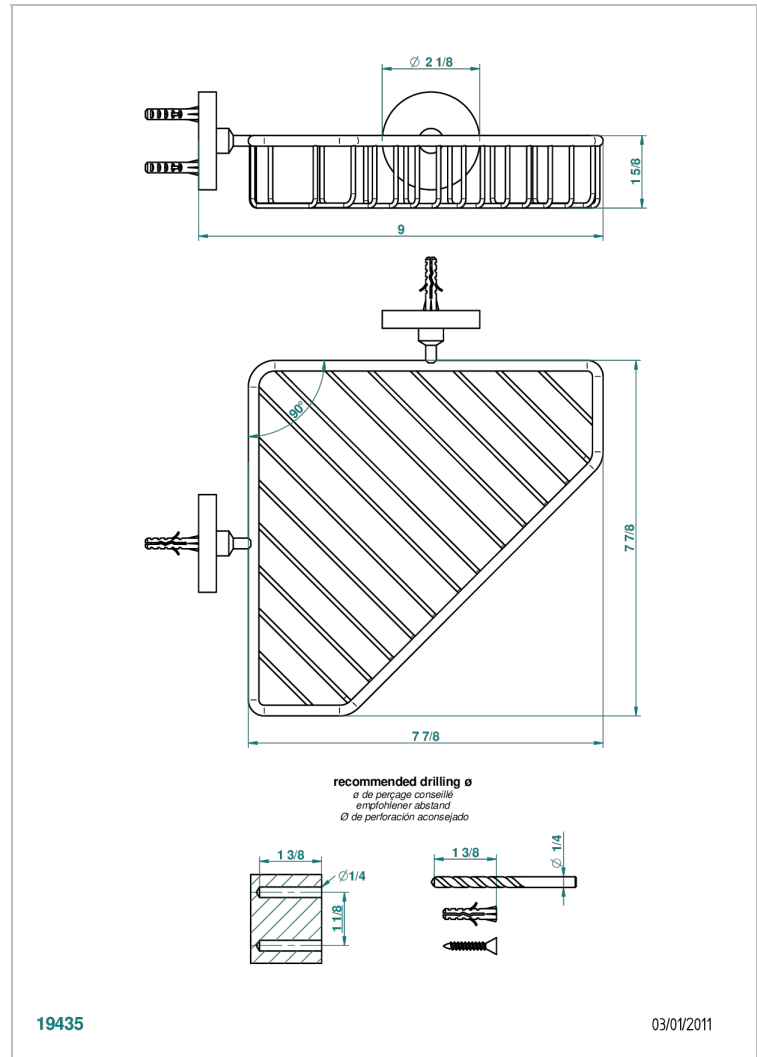

# SPIRIT CON MANETAS

G58-3623

Jabonera

THG<sup>®</sup>  
PARIS