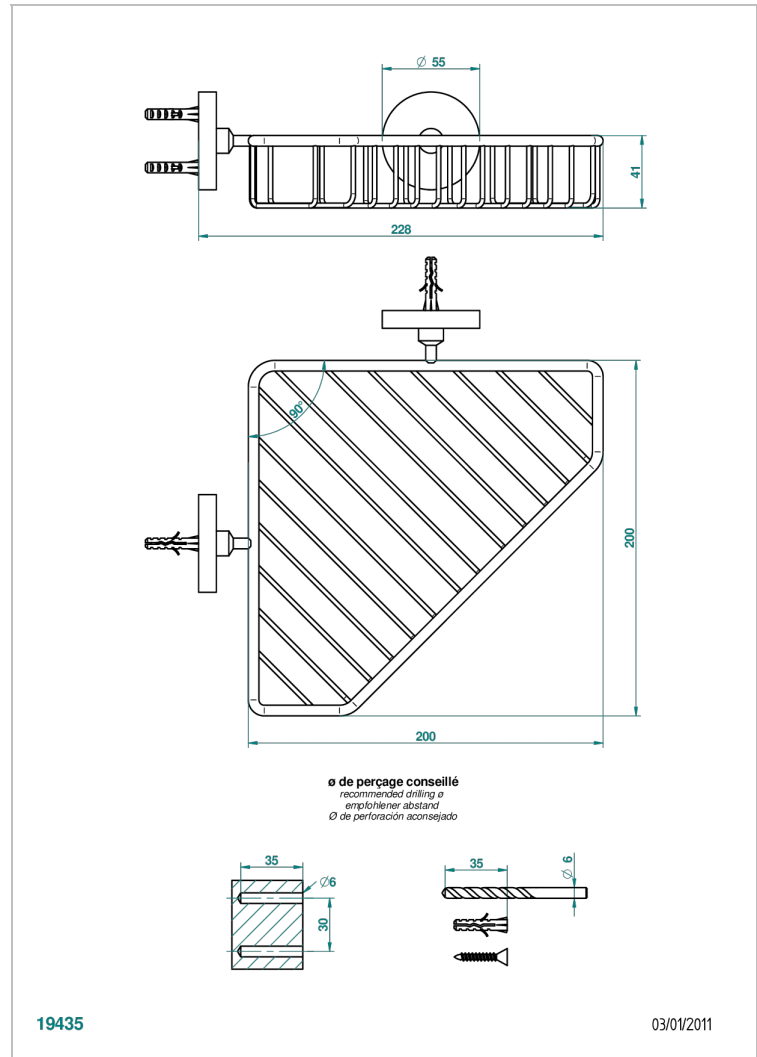

# SPIRIT A MANETTES

G58-3623

Porte-savon fil d'angle 200x200 mm avec rosaces

THG<sup>®</sup>  
PARIS

19435

03/01/2011

## CARACTÉRISTIQUES

- Accessoire en laiton