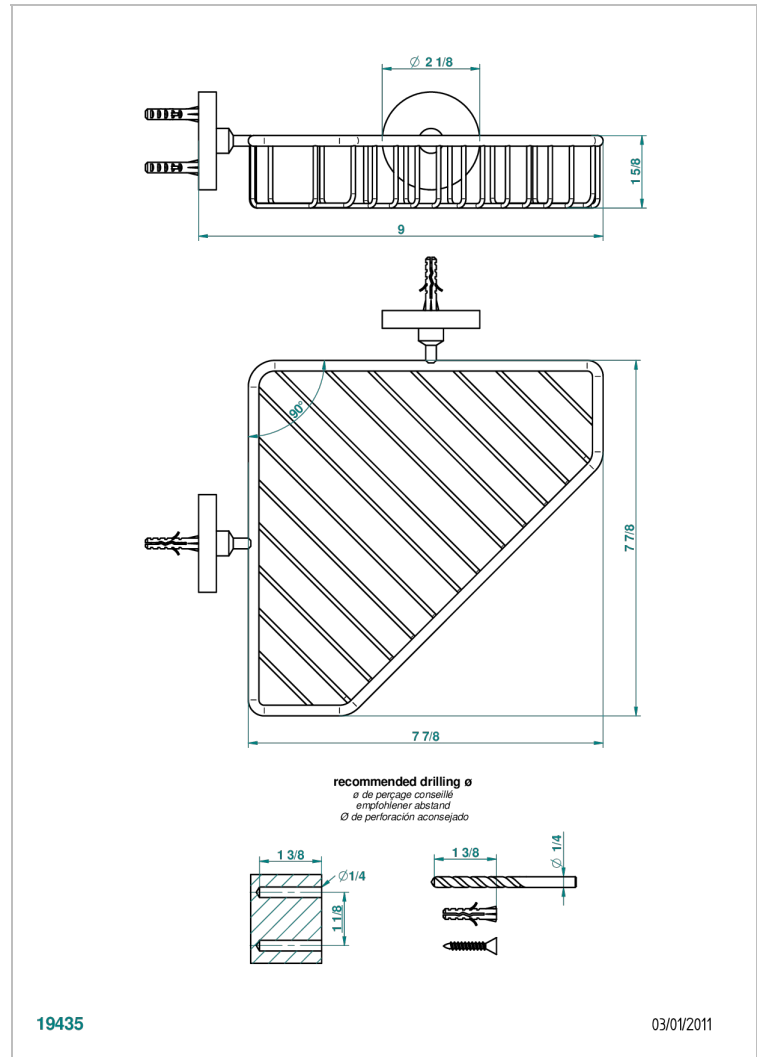

SPIRIT A MANETTES

G58-3623

Porte-savon fil d'angle 200x200 mm avec rosaces

THG[®]
PARIS

19435

03/01/2011

CARACTÉRISTIQUES

- Accessoire en laiton