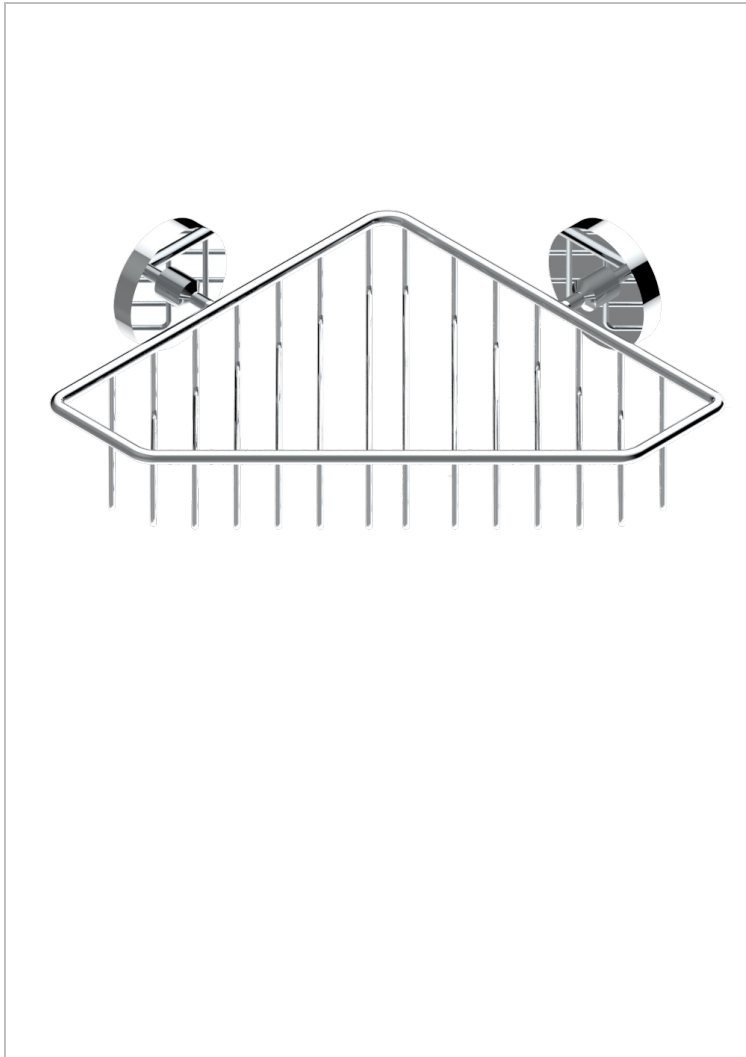

SPIRIT A MANETTES

G58-3623

Porte-savon fil d'angle 200x200 mm avec rosaces

THG[®]
PARIS

19435

03/01/2011

CARACTÉRISTIQUES

- Accessoire en laiton