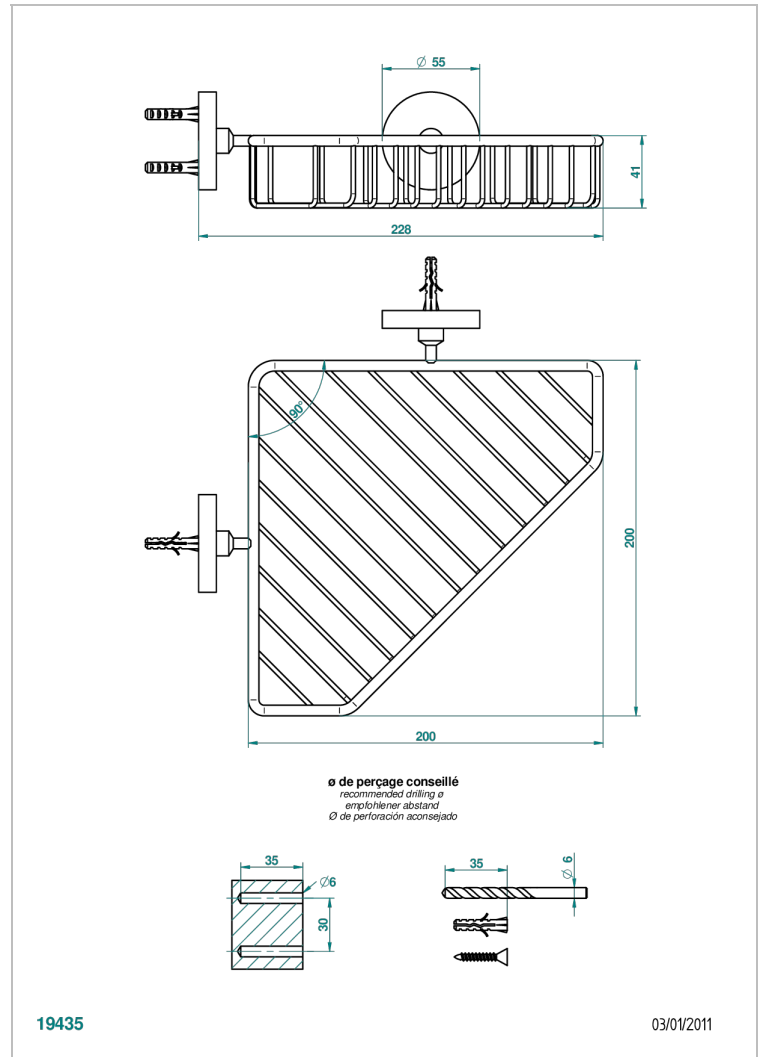

# BAMBOU CRISTAL CLAIR

A35-3623

Porte-savon fil d'angle 200x200 mm avec rosaces

THG<sup>®</sup>  
PARIS

## CARACTÉRISTIQUES

- Accessoire en laiton