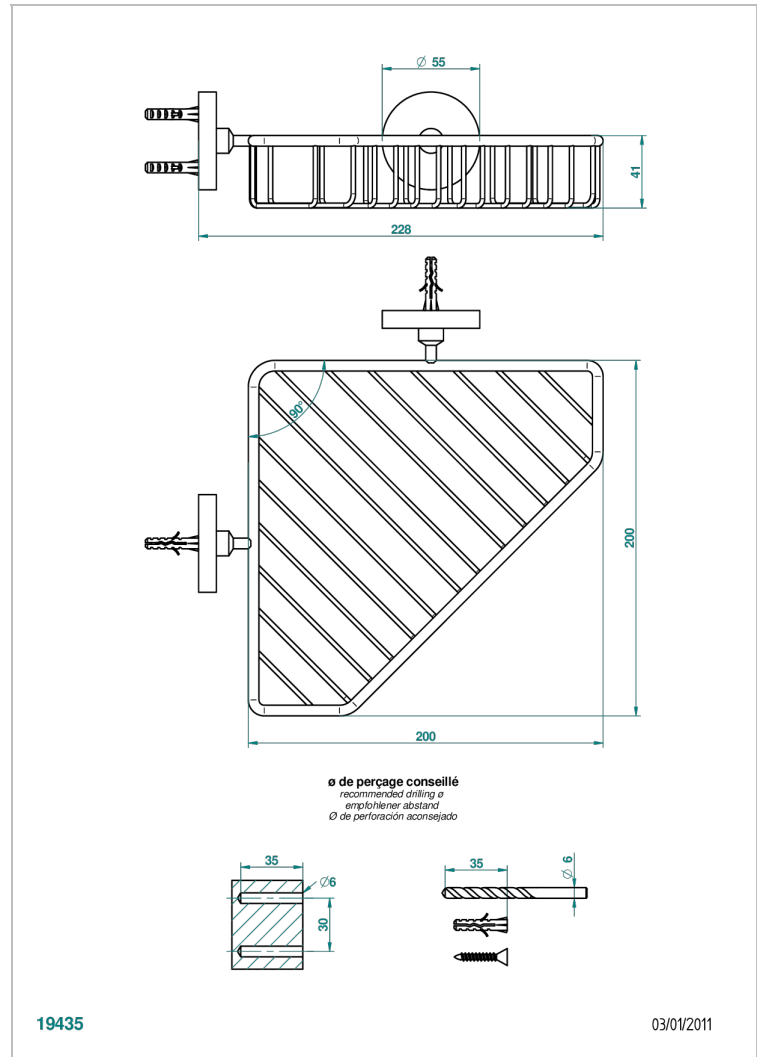

BAMBOU, KRISTALL KLAR

A35-3623

Seifenkorb Eckeinbau 200 x 200 mm mit Rosette

THG[®]
PARIS

EIGENSCHAFTEN

- Bambou, Kristall klar
- Seifenkorb Eckeinbau 200 x 200 mm mit Rosette

VERFÜGBARE OBERFLÄCHEN

Altnickel - H28
Blassgold - F30
Blassgold matt unlackiert - F31
Bronze hell - D01
Chrom - A02
Chrom / gold - G02