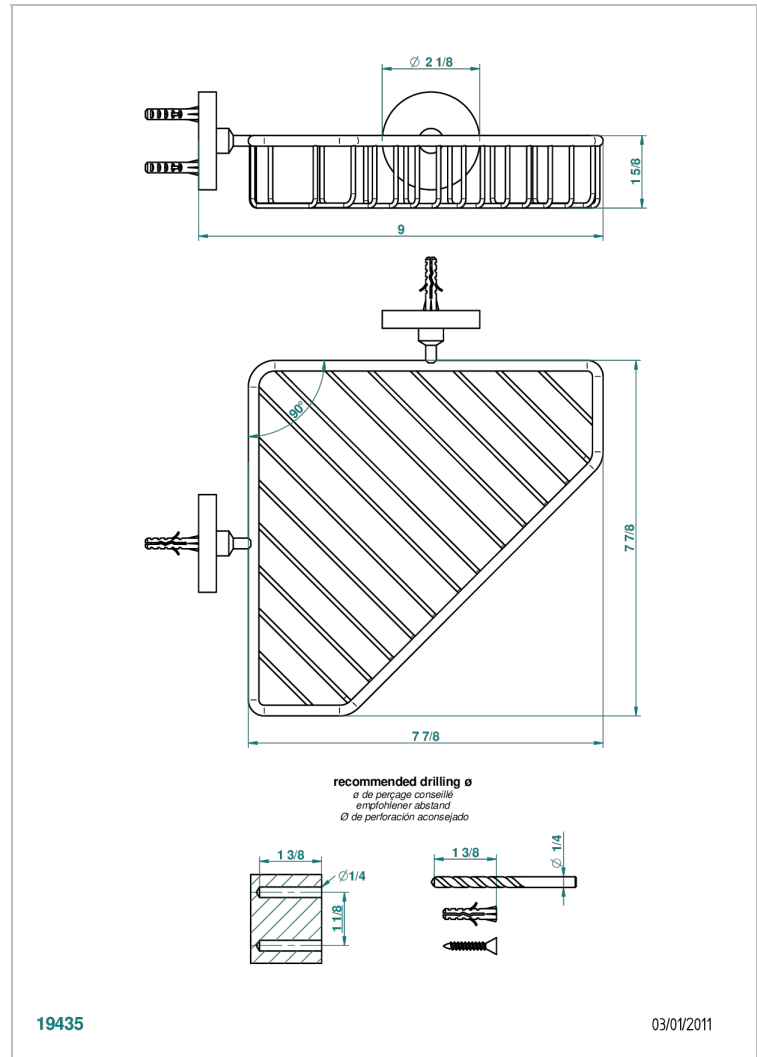

BAMBOU CRISTAL CLAIR

A35-3623

Porte-savon fil d'angle 200x200 mm avec rosaces

THG[®]
PARIS

CARACTÉRISTIQUES

- Accessoire en laiton

FINITIONS DISPONIBLES

Bronze clair - D01
Chromé - A02
Chromé / doré - G02
Chromé mat - C02
Doré brillant - F01
Doré mat - F07