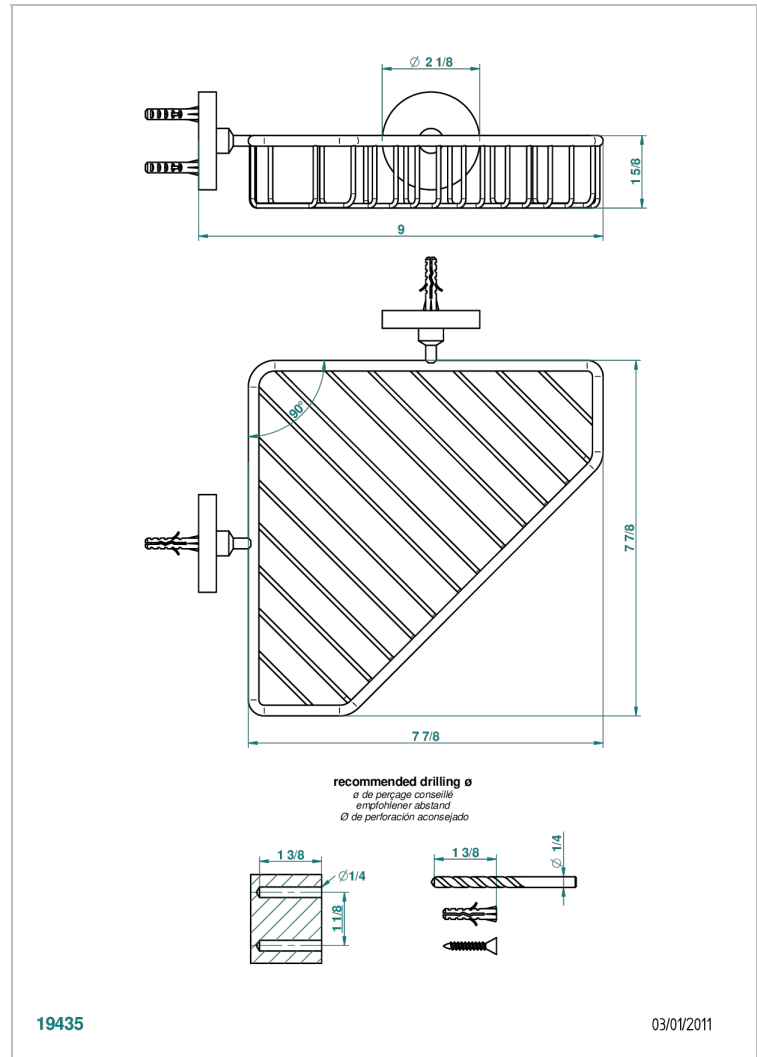

# BAMBOU, KRISTALL KLAR

A35-3623

Seifenkorb Eckeinbau 200 x 200 mm mit Rosette

THG<sup>®</sup>  
PARIS

19435

03/01/2011

## EIGENSCHAFTEN

- Bambou, Kristall klar
- Seifenkorb Eckeinbau 200 x 200 mm mit Rosette