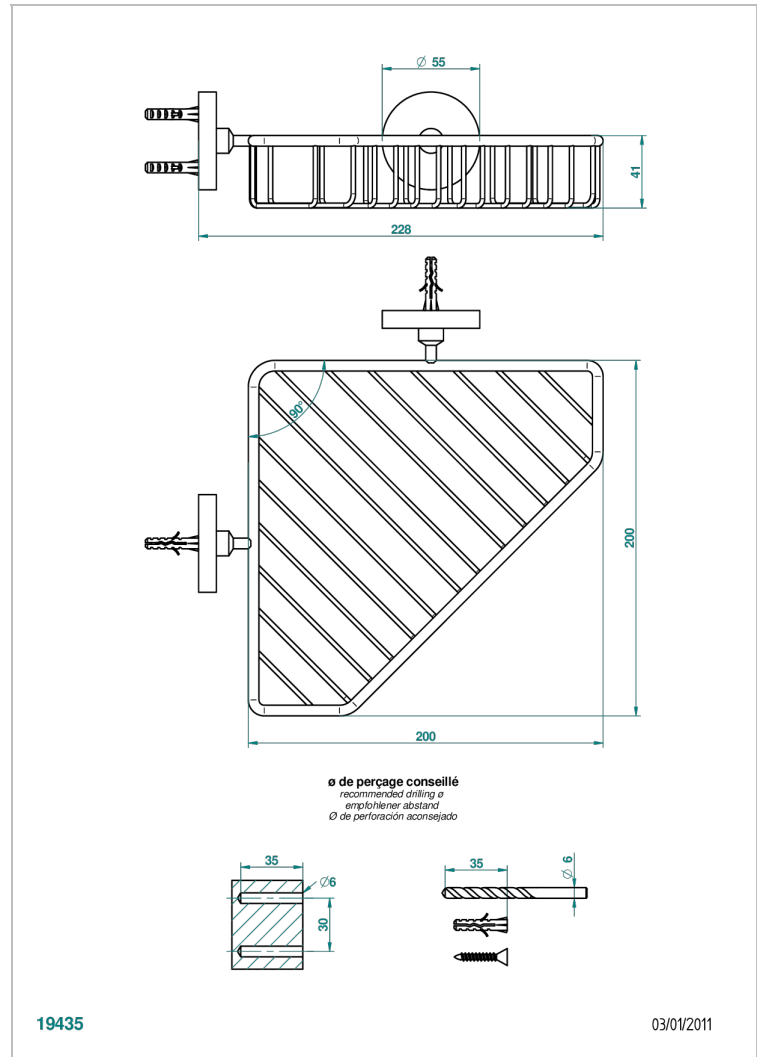

BAMBOU CRISTAL AMBRE

A34-3623

Porte-savon fil d'angle 200x200 mm avec rosaces

THG[®]
PARIS

CARACTÉRISTIQUES

- Accessoire en laiton

FINITIONS DISPONIBLES

Bronze clair - D01
Chromé - A02
Chromé / doré - G02
Chromé mat - C02
Doré brillant - F01
Doré mat - F07