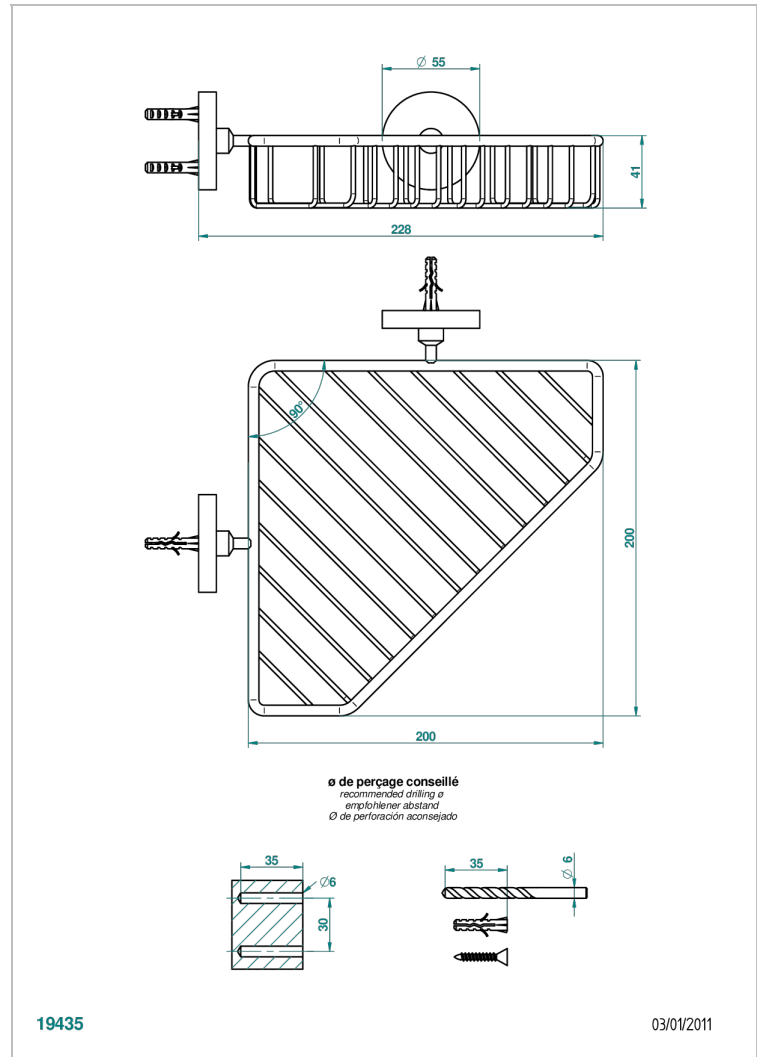

# BAMBOU CRISTAL NOIR

A33-3623

Porte-savon fil d'angle 200x200 mm avec rosaces

THG<sup>®</sup>  
PARIS

## CARACTÉRISTIQUES

- Accessoire en laiton