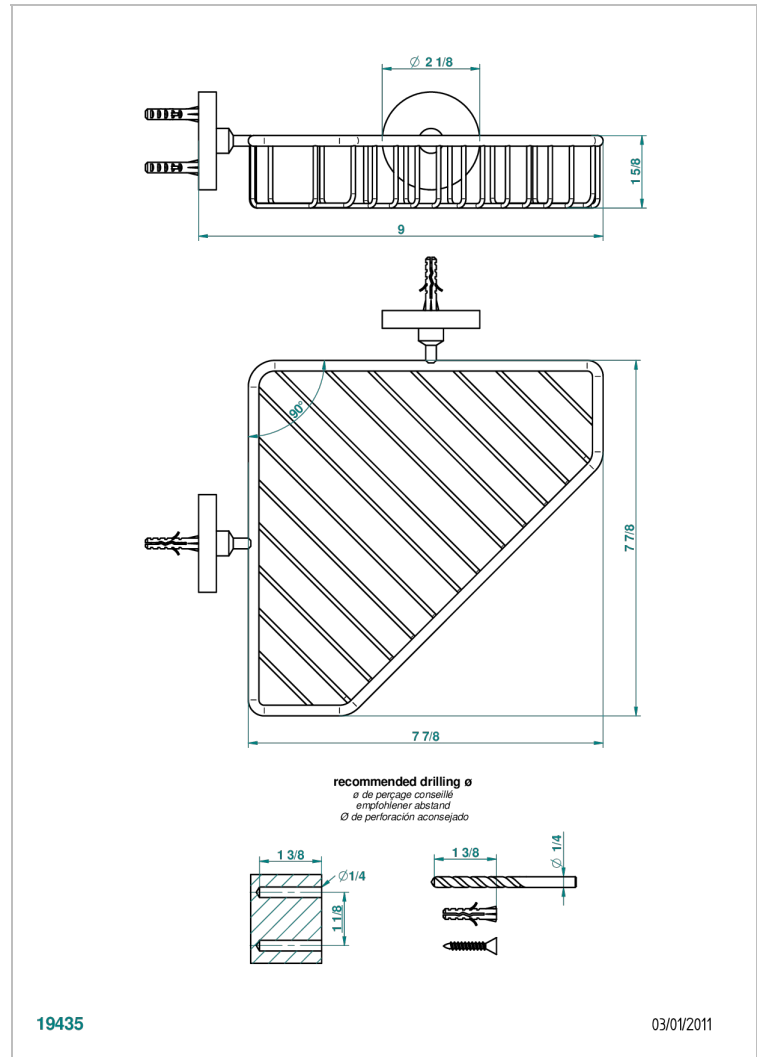

# BAMBOU CRISTAL NOIR

A33-3623

Porte-savon fil d'angle 200x200 mm avec rosaces

THG<sup>®</sup>  
PARIS