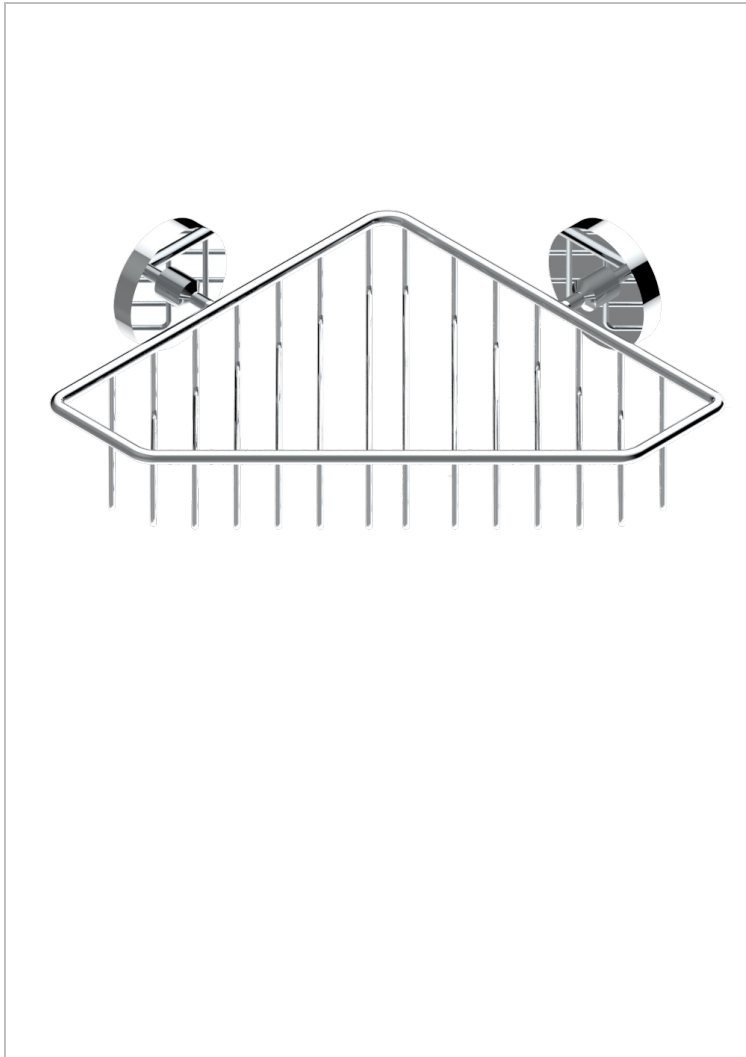

# BAMBOU CRISTAL NOIR

A33-3623

Porte-savon fil d'angle 200x200 mm avec rosaces

THG<sup>®</sup>  
PARIS

## CARACTÉRISTIQUES

- Accessoire en laiton