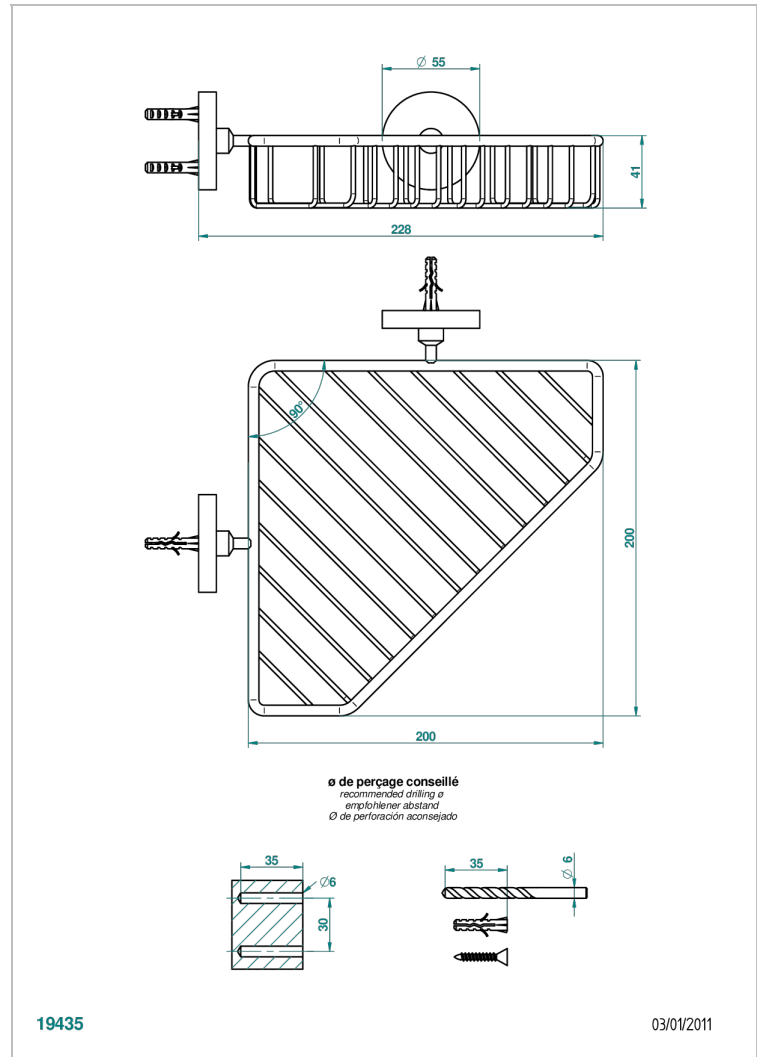

BAMBOU CRISTAL NOIR

A33-3623

Porte-savon fil d'angle 200x200 mm avec rosaces

THG[®]
PARIS

CARACTÉRISTIQUES

- Accessoire en laiton

FINITIONS DISPONIBLES

Bronze clair - D01
Chromé - A02
Chromé / doré - G02
Chromé mat - C02
Doré brillant - F01
Doré mat - F07