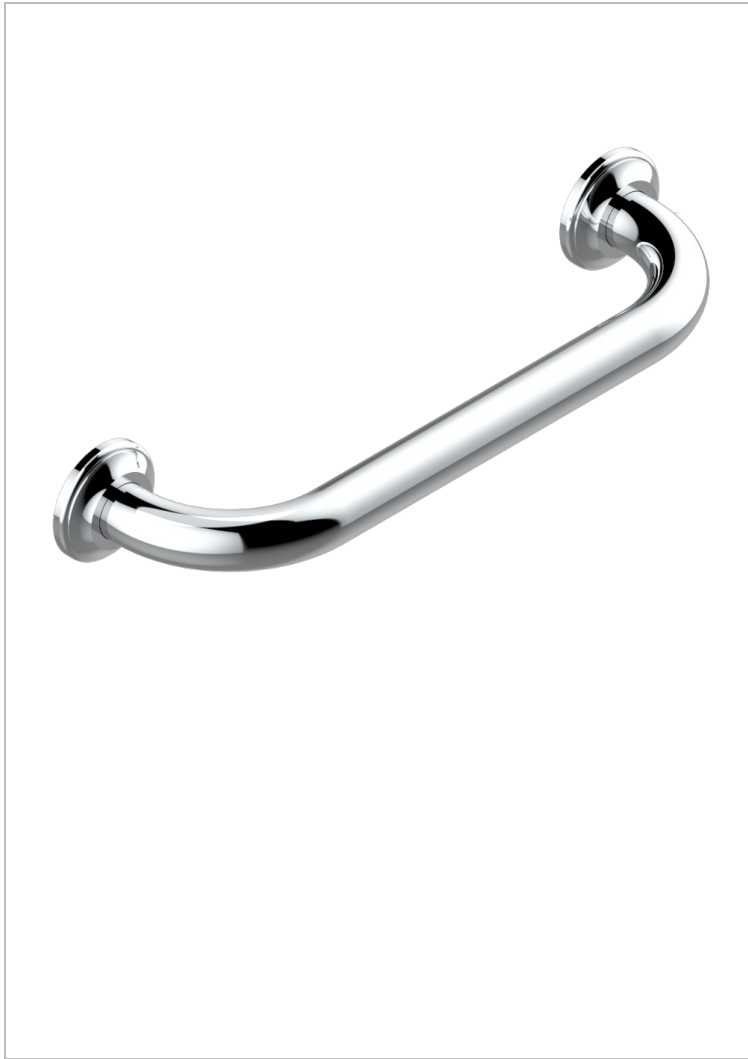

# GENERAL ITEMS

G00-527S

标准浴缸扶手 长300毫米

THG<sup>®</sup>  
PARIS

1942

26/02/2008

## 特色

- General Items
- 标准浴缸扶手 长300毫米

## 可选饰面

Black ceram - D30  
Blush PVD - H62  
Graphite PVD - H64  
Matt Umber PVD - H67  
Matt blush PVD - H60  
Matt graphite PVD - H65

PVD哑光棕铜 - F34  
PVD哑光金 - H53  
PVD哑光铜 - H50  
PVD哑光镍 - H56  
PVD抛光铜 - H49  
PVD棕铜 - F33