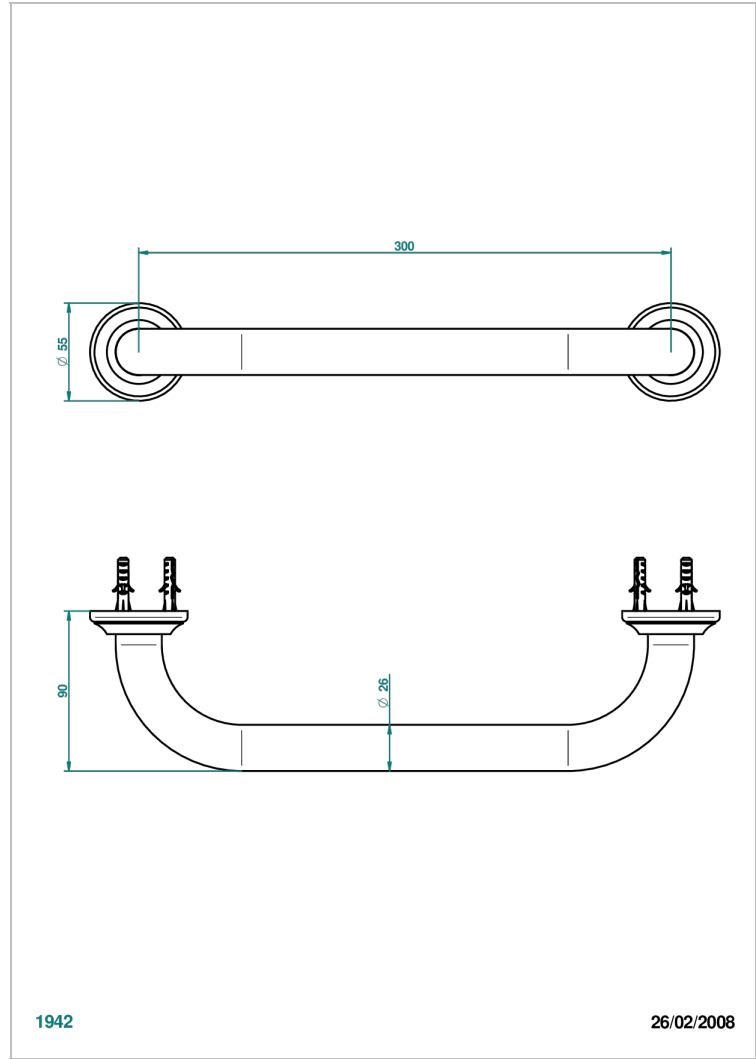

# GENERAL ITEMS

G00-527S

标准浴缸扶手 长300毫米

THG<sup>®</sup>  
PARIS

1942

26/02/2008

## 特色

- General Items
- 标准浴缸扶手 长300毫米