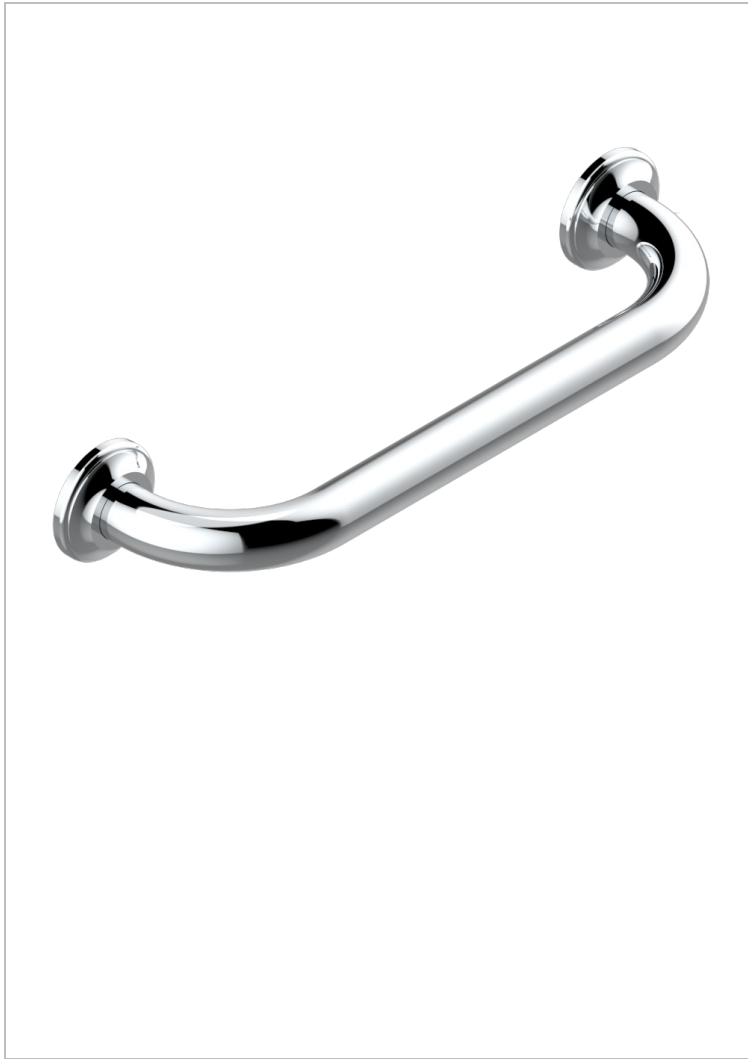

GENERAL ITEMS

G00-527S

标准浴缸扶手 长300毫米

THG[®]
PARIS

1942

26/02/2008

特色

- General Items
- 标准浴缸扶手 长300毫米

可选饰面

Black ceram - D30
Blush PVD - H62
Graphite PVD - H64
Matt Umber PVD - H67
Matt blush PVD - H60
Matt graphite PVD - H65

PVD哑光棕铜 - F34
PVD哑光金 - H53
PVD哑光铜 - H50
PVD哑光镍 - H56
PVD抛光铜 - H49
PVD棕铜 - F33

PVD金色 - H52
PVD镍 - H55
Umber PVD - H66
哑光复古铜 - H07
哑光浅金 - F31
哑光金 - F07