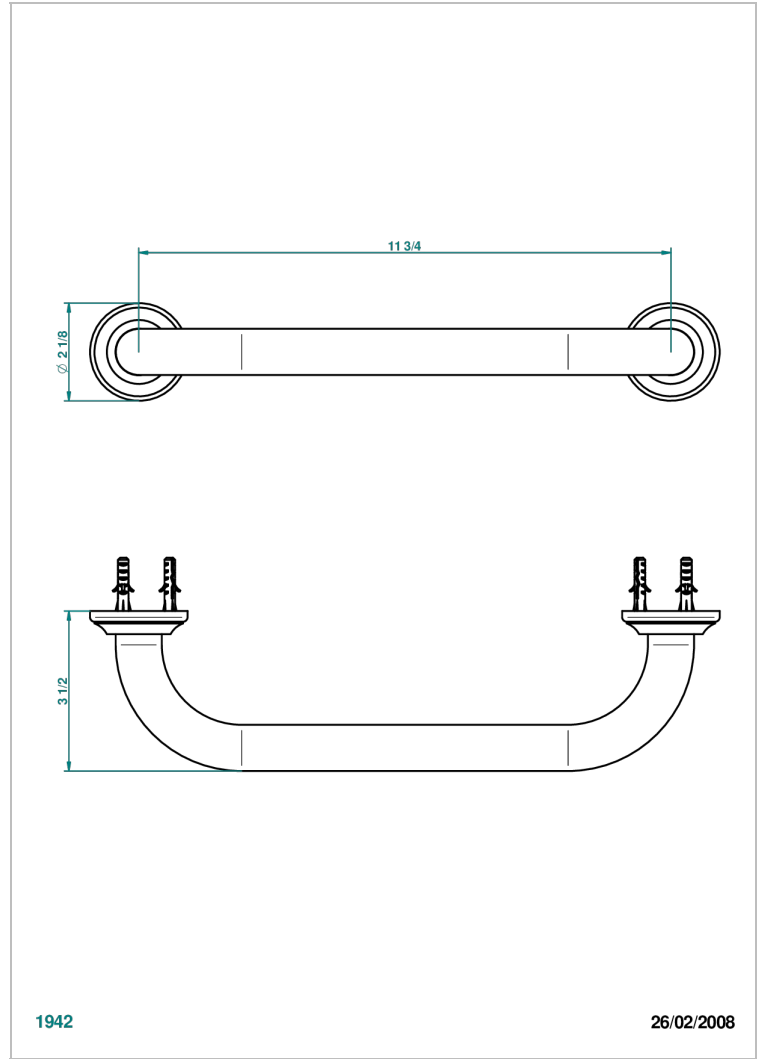

GENERAL ITEMS

G00-527S

标准浴缸扶手 长300毫米

THG[®]
PARIS

1942

26/02/2008

特色

- General Items
- 标准浴缸扶手 长300毫米