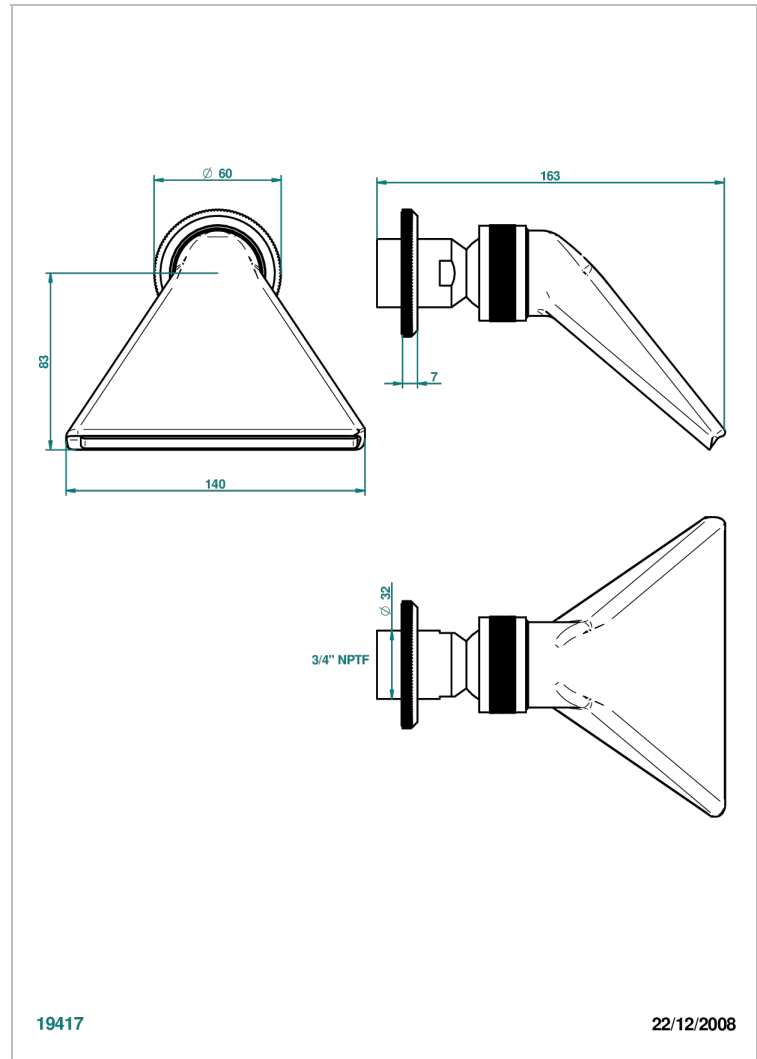

ART DECO CRISTAL

A56-3640/US

Douche sportive 3/4" - standard américain

THG[®]
PARIS

CARACTÉRISTIQUES

- Jet cascade tonique
- Utilisation possible pour sauna
- Alimentation 3/4"
- Raccordement aux standards US