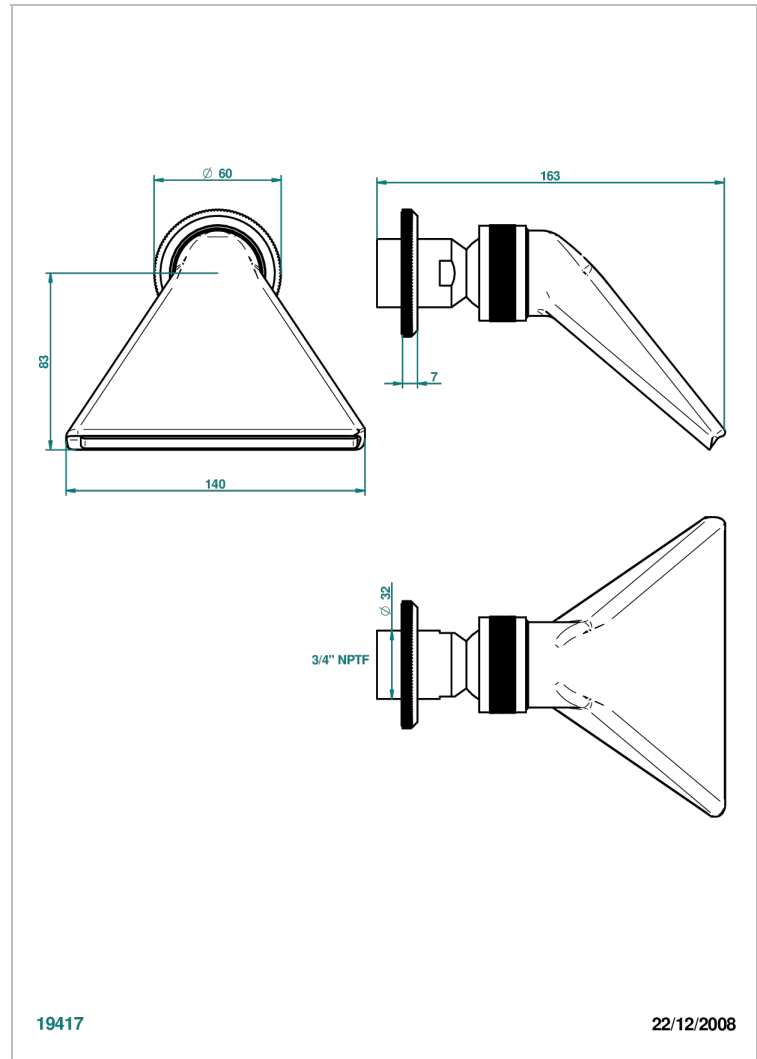

ART DECO CRYSTAL

A56-3640/US

Shower head, cast deluge with 3/4" connection

THG[®]
PARIS

CARACTERÍSTICAS

- Art Déco Crystal
- Shower head, cast deluge with 3/4" connection

ACABADOS DISPONIBLES

Bronce claro - D01
Cerámica negra mate - D30
Cobre viejo mate - H07
Cromo - A02
Cromo / dorado - G02
Cromo mate - C02