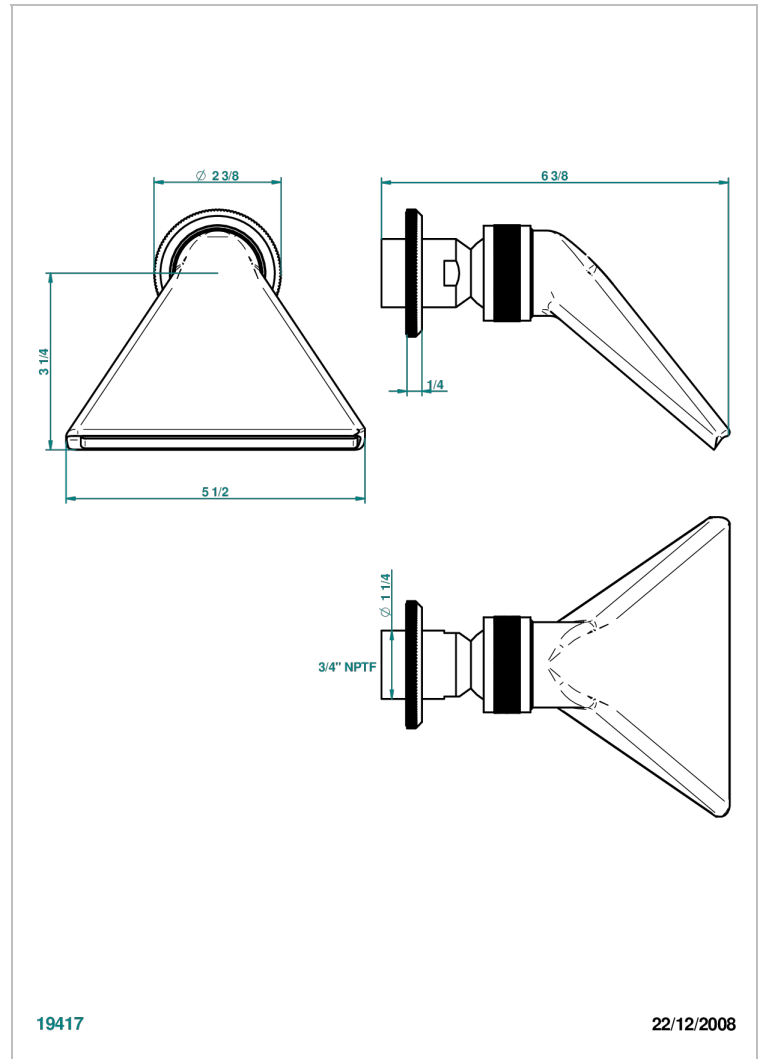

ART DECO CRISTAL

A56-3640/US

Douche sportive 3/4" - standard américain

THG[®]
PARIS

CARACTÉRISTIQUES

- Jet cascade tonique
- Utilisation possible pour sauna
- Alimentation 3/4"
- Raccordement aux standards US