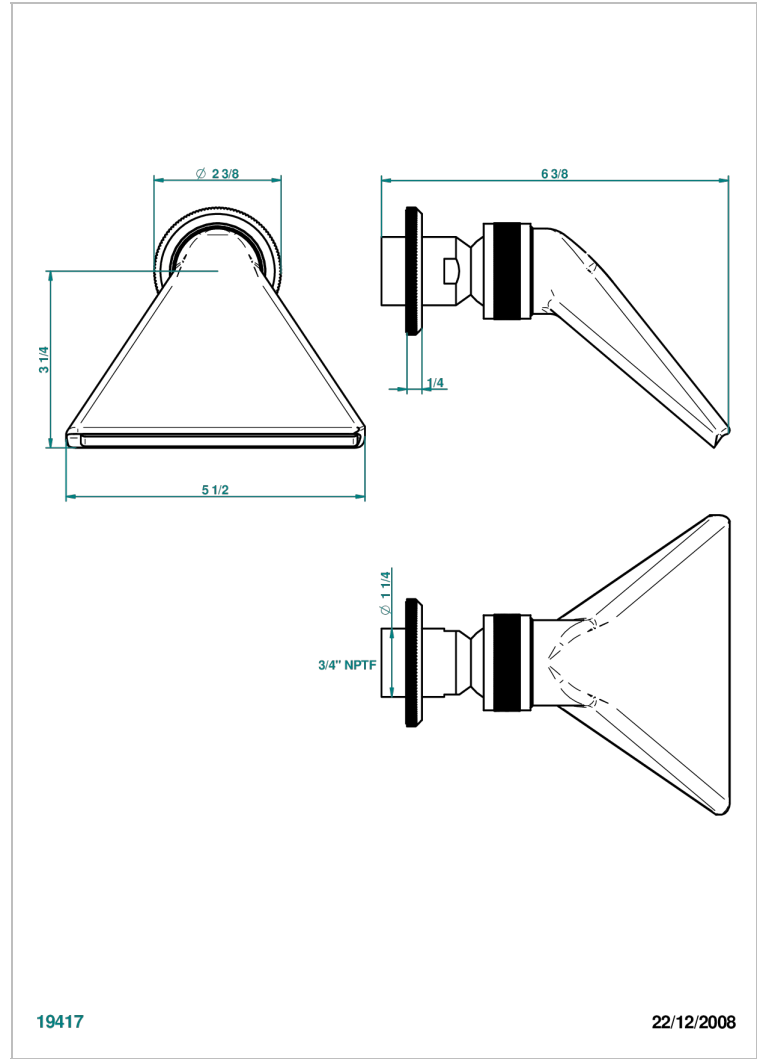

ART DECO CRYSTAL

A56-3640/US

Shower head, cast deluge with 3/4" connection

THG[®]
PARIS

CARACTERÍSTICAS

- Art Déco Crystal
- Shower head, cast deluge with 3/4" connection

ACABADOS DISPONIBLES

Bronce claro - D01
Cerámica negra mate - D30
Cobre viejo mate - H07
Cromo - A02
Cromo / dorado - G02
Cromo mate - C02