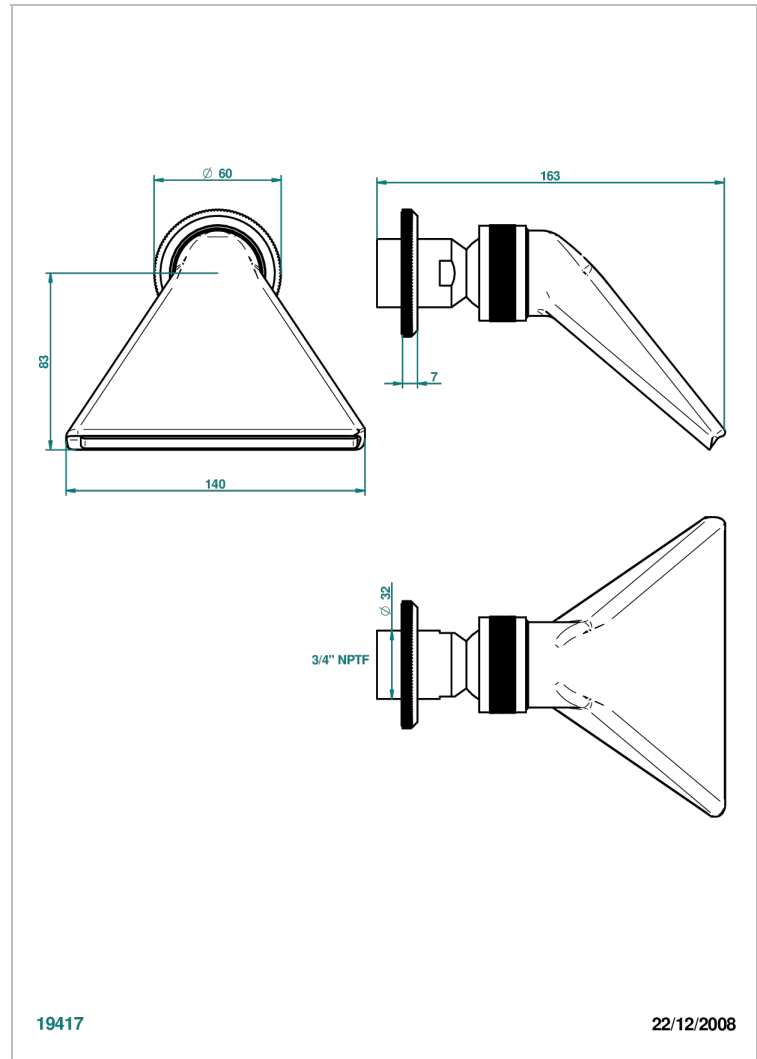

ART DECO A MANETTES

A55-3640/US

Douche sportive 3/4" - standard américain

THG[®]
PARIS

CARACTÉRISTIQUES

- Jet cascade tonique
- Utilisation possible pour sauna
- Alimentation 3/4"
- Raccordement aux standards US