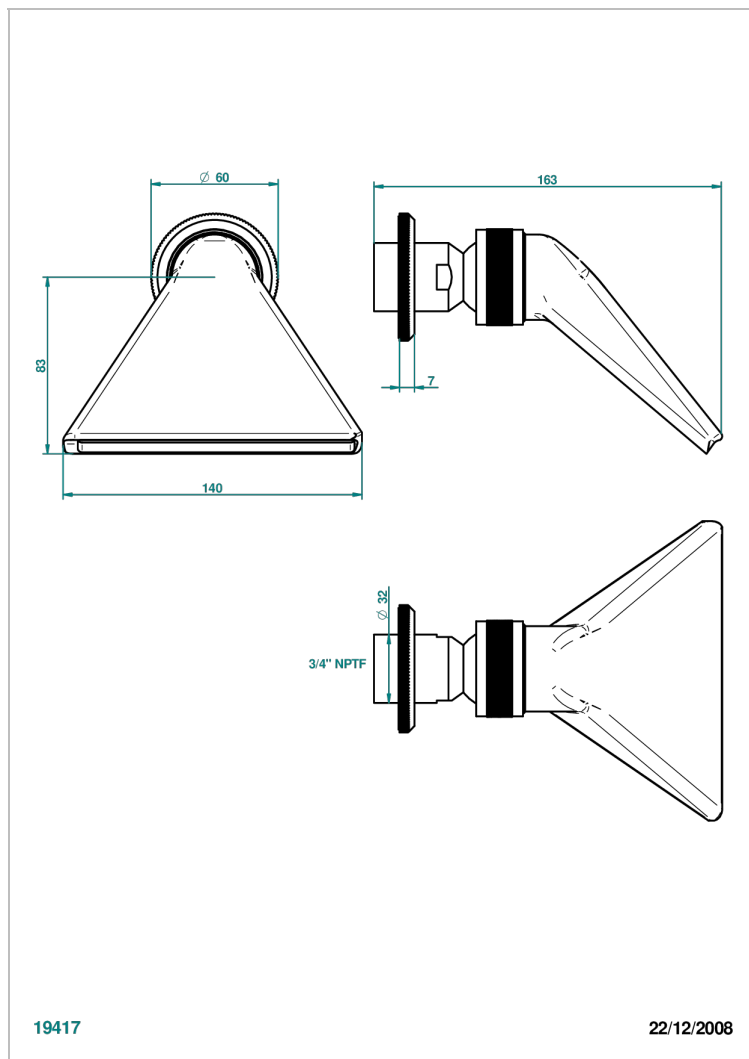

ART DECO CON MANETAS

A55-3640/US

Shower head, cast deluge with 3/4" connection

THG[®]
PARIS

CARACTERÍSTICAS

- Art Deco con manetas
- Shower head, cast deluge with 3/4" connection

ACABADOS DISPONIBLES

Bronce claro - D01
Cerámica negra mate - D30
Cobre viejo mate - H07
Cromo - A02
Cromo / dorado - G02
Cromo mate - C02