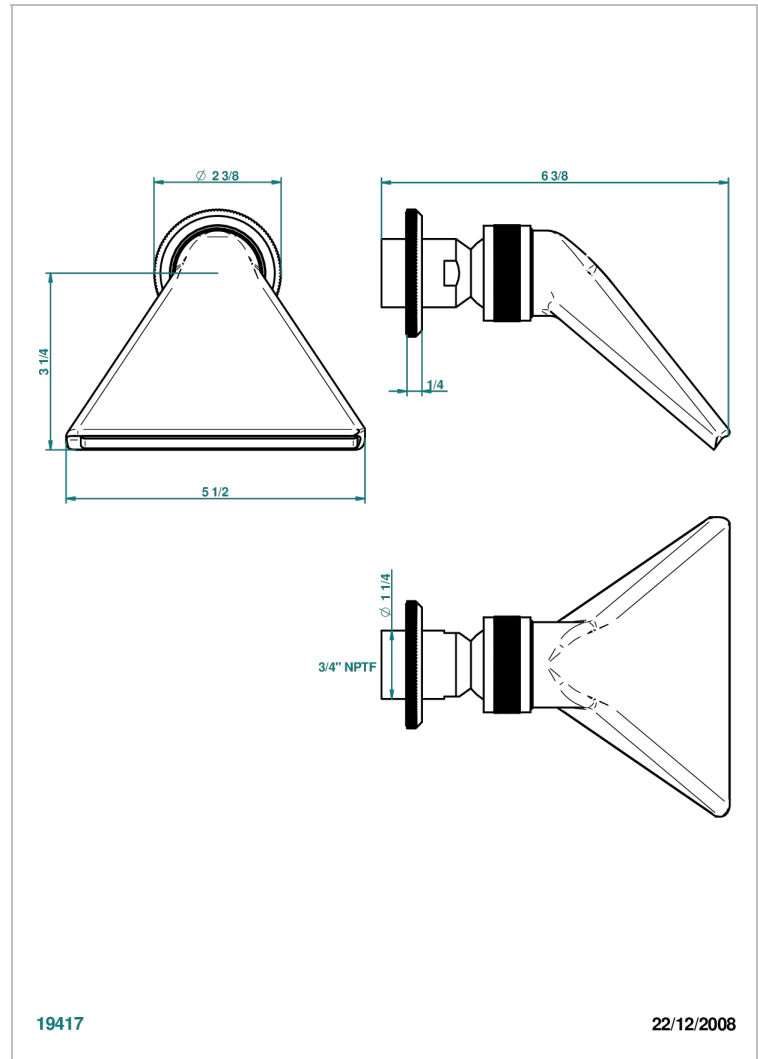

ART DECO A MANETTES

A55-3640/US

Douche sportive 3/4" - standard américain

THG[®]
PARIS

19417

22/12/2008

CARACTÉRISTIQUES

- Jet cascade tonique
- Utilisation possible pour sauna
- Alimentation 3/4"
- Raccordement aux standards US