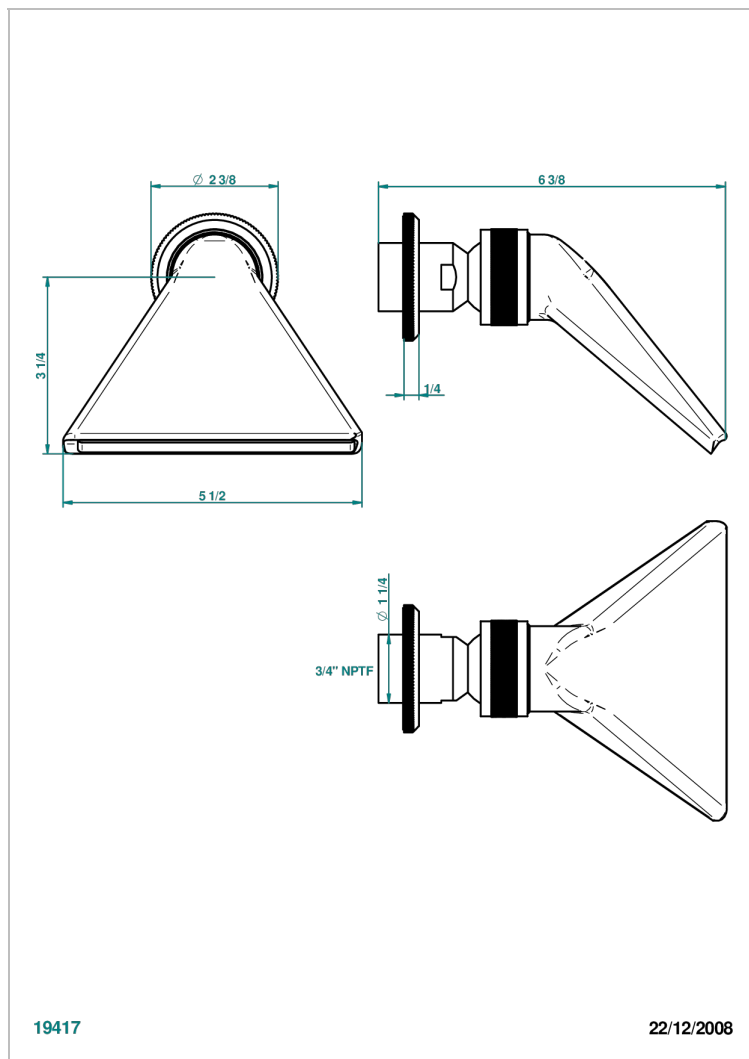

ART DECO CON MANETAS

A55-3640/US

Shower head, cast deluge with 3/4" connection

THG[®]
PARIS

CARACTERÍSTICAS

- Art Deco con manetas
- Shower head, cast deluge with 3/4" connection

ACABADOS DISPONIBLES

Bronce claro - D01
Cerámica negra mate - D30
Cobre viejo mate - H07
Cromo - A02
Cromo / dorado - G02
Cromo mate - C02