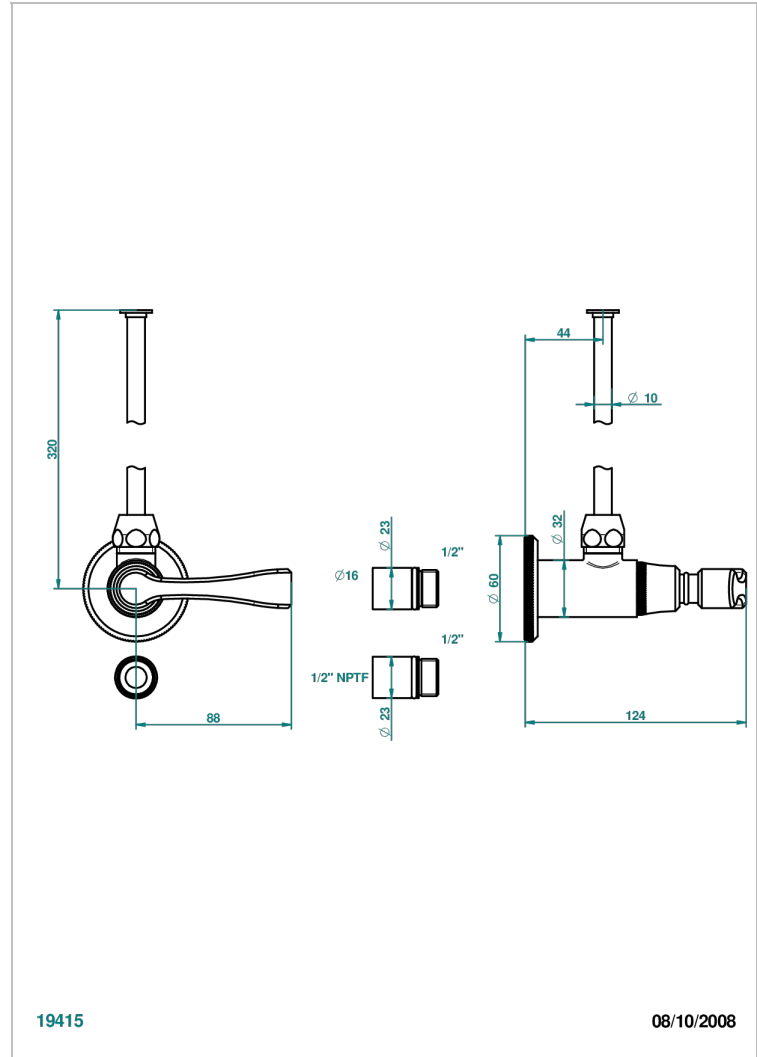

ART DECO A MANETTES

A55-181/SWC

Robinet de réglage jonction femelle avec tube de 50 cm et sachet d'adaptateur, rosace et croisillon de style standard américain pour wc

THG[®]
PARIS

CARACTÉRISTIQUES

- Tête à disque céramique 1/2"
- Permet de stopper l'eau pour intervention sur la robinetterie
- Tubes en cuivre de 50 cm coloris idem robinetterie
- Raccordements aux standards US pour vanne réf. 35