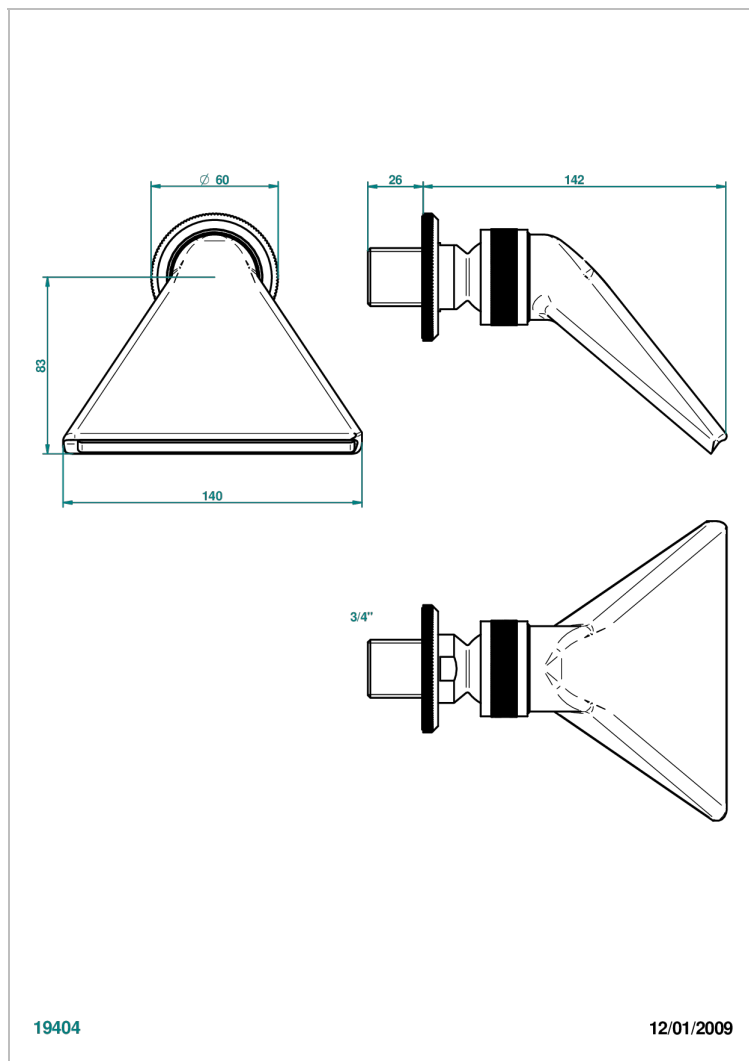

A58-3640

Douche sportive 3/4"

## CARACTÉRISTIQUES

- Jet cascade tonique
- Utilisation possible pour sauna
- Alimentation 3/4"