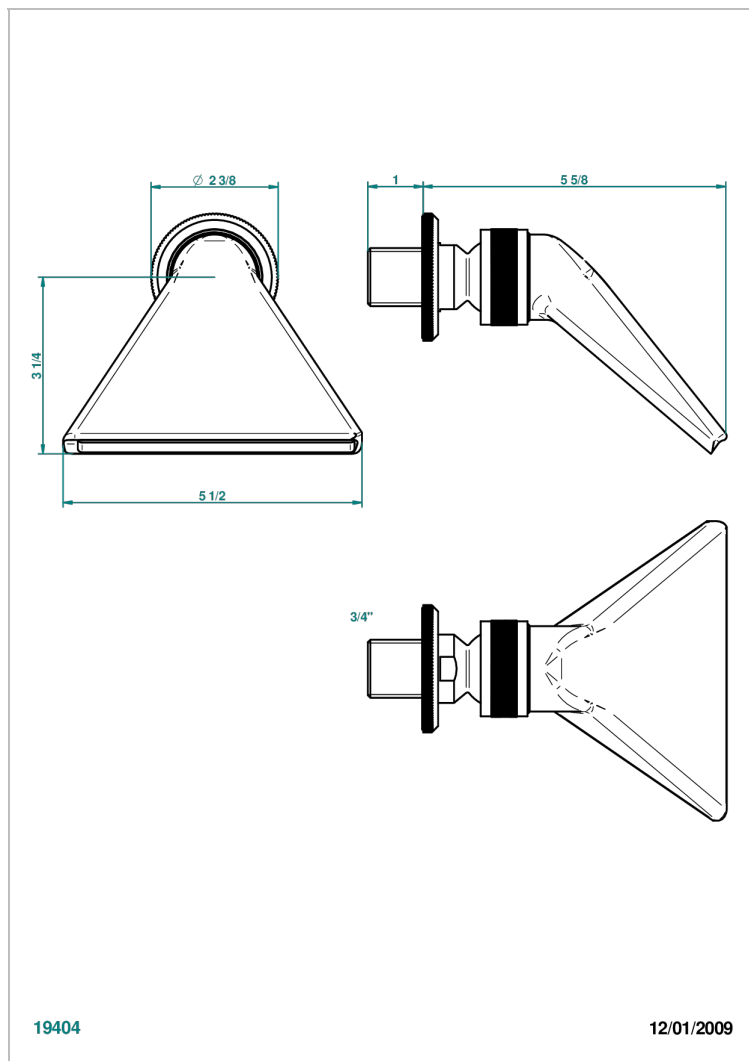

A58-3640

Douche sportive 3/4"

CARACTÉRISTIQUES

- Jet cascade tonique
- Utilisation possible pour sauna
- Alimentation 3/4"

FINITIONS DISPONIBLES

Bronze clair - D01
Chromé - A02
Chromé / doré - G02
Chromé mat - C02
Doré brillant - F01
Doré mat - F07