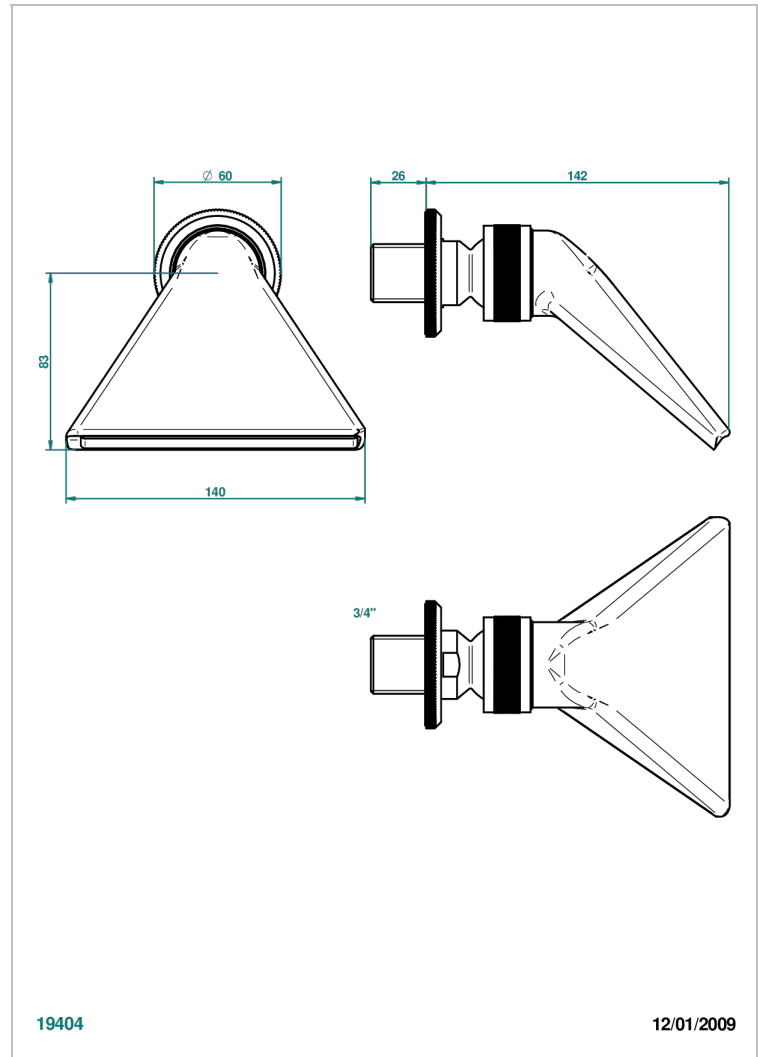

TRADITION CON MANETAS

A58-3640

Regadera 3/4" deportiva

THG[®]
PARIS

CARACTERÍSTICAS

- Tradition con manetas
- Regadera 3/4" deportiva

ACABADOS DISPONIBLES

Bronce claro - D01
Cerámica negra mate - D30
Cobre viejo mate - H07
Cromo - A02
Cromo / dorado - G02
Cromo mate - C02