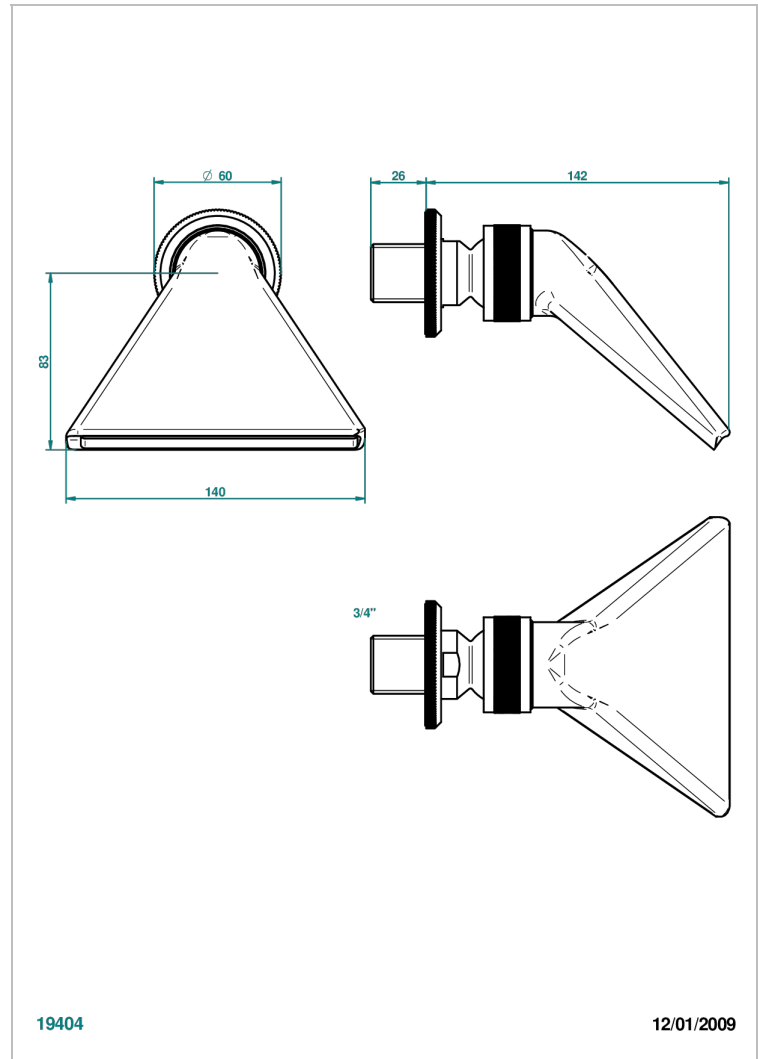

ART DECO CRISTAL

A56-3640

Douche sportive 3/4"

THG[®]
PARIS

19404

12/01/2009

CARACTÉRISTIQUES

- Jet cascade tonique
- Utilisation possible pour sauna
- Alimentation 3/4"